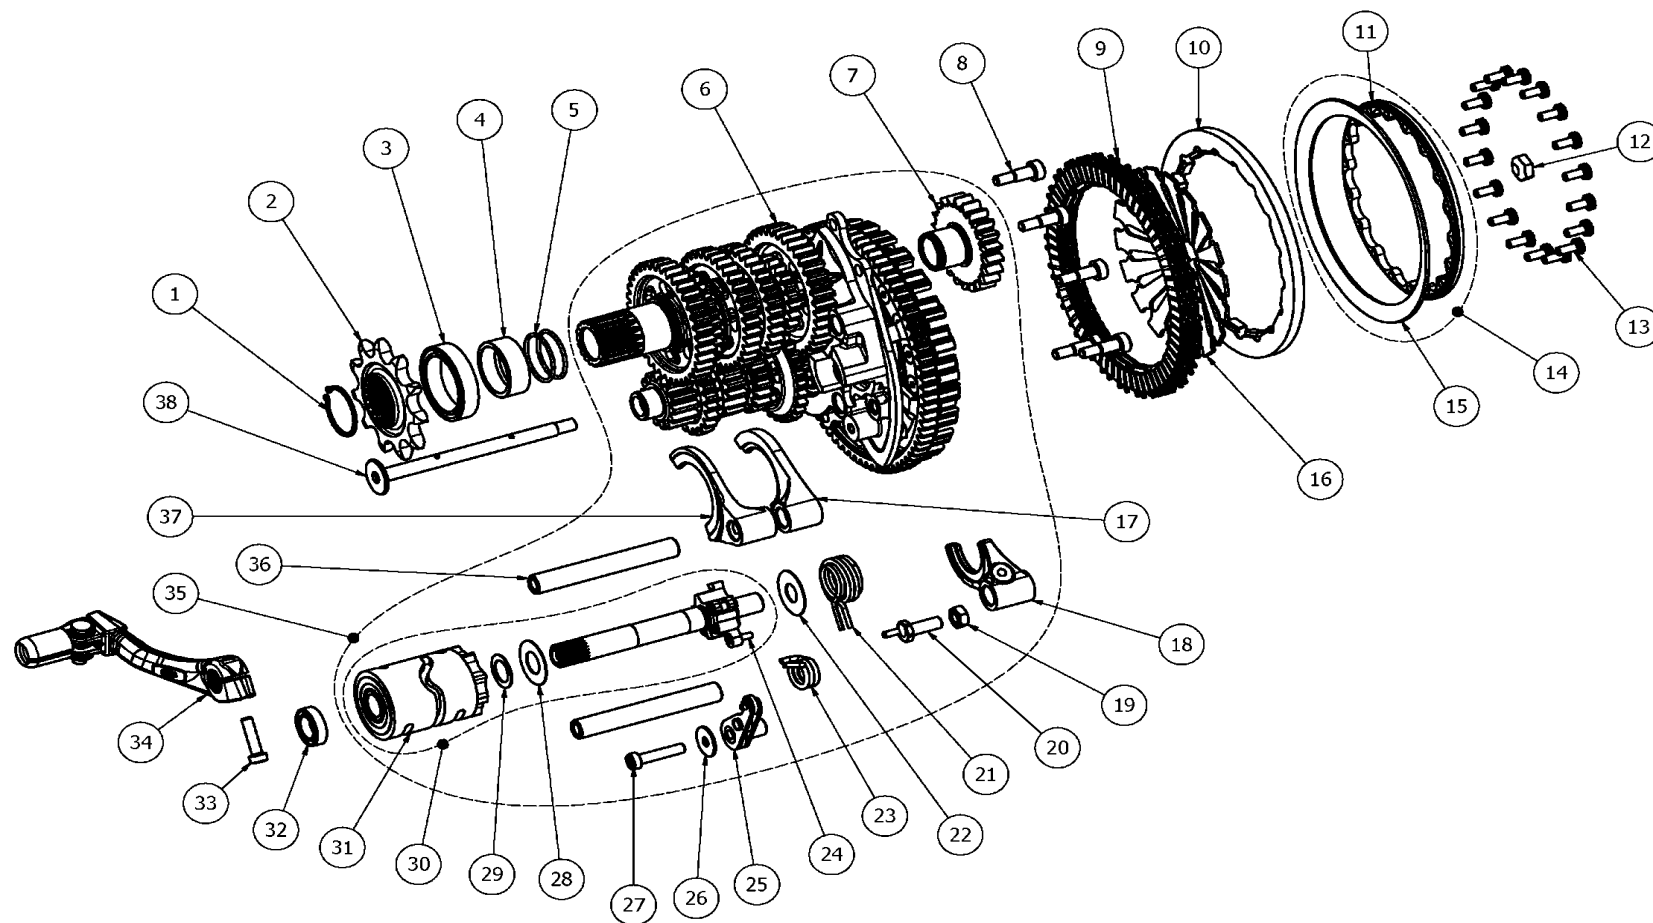

num	description	descripción	125	250	280	300	cant
1	M5x20 TORX	TORX 5X20 PASO 0.8 INOX.				052008AA	5
2	IGNITION COVER	TAPA ENCENDIDO OSSA TR280I 2011				7300030211	1
3	M10x40 SCREW	TORX 10X40 PASO 125 BAJO				104012AB	1
4	TORX M5x12 INOX	TORX 5X12 PASO 0.8 INOX.				051208AA	2
5	ACG SET	CTO. ROTOR Y STATOR TR280I 2011	7100030613			7100030211	1
6	STATOR WIRES SUPPORT PLATE	PLANCHA SOPORTE PICK-UP TR280I 2011				7210030211	1
7	M5x16 TORX	TORX M5X16 BOMB. ARAND.				051608BB	6
8	M5x16 TORX	TORX 5X16 PASO 0.8 CAB. BAJA PAVONADO TUFLOK				051608AE	3
9	INNER CRANKSHAFT COVER	TAPA INTERIOR ENCENDIDO TR280-13				3400020213	1
10	INNER CRANKSHAFT COVER GASKET	JUNTA TAPA INTERIOR ENCENDIDO TR280I 2011				9570020211	1
11	INNER CRANKSHAFT COVER INSERT	POSTIZO TAPA INTER. ENCENDIDO TR280I 2011				3420020211	1
12	WASHER 28X34X0,8	ARANDELA POSIC.RODAMIENTO				3320020213	1
13	BEARING	RODAMIENTO 6205-2RSH2TN9/C4GWF				3430020213	1
14	SEALING	RETEN DOBLE LABIO 25X32X0.7 VITON				2532075B	2
15	M5X25 TORX	TORX 5X25 PASO 0.8				052508AF	3
16	WASHER 10x25x4	ARANDELA 10X25X4				102540HB	1