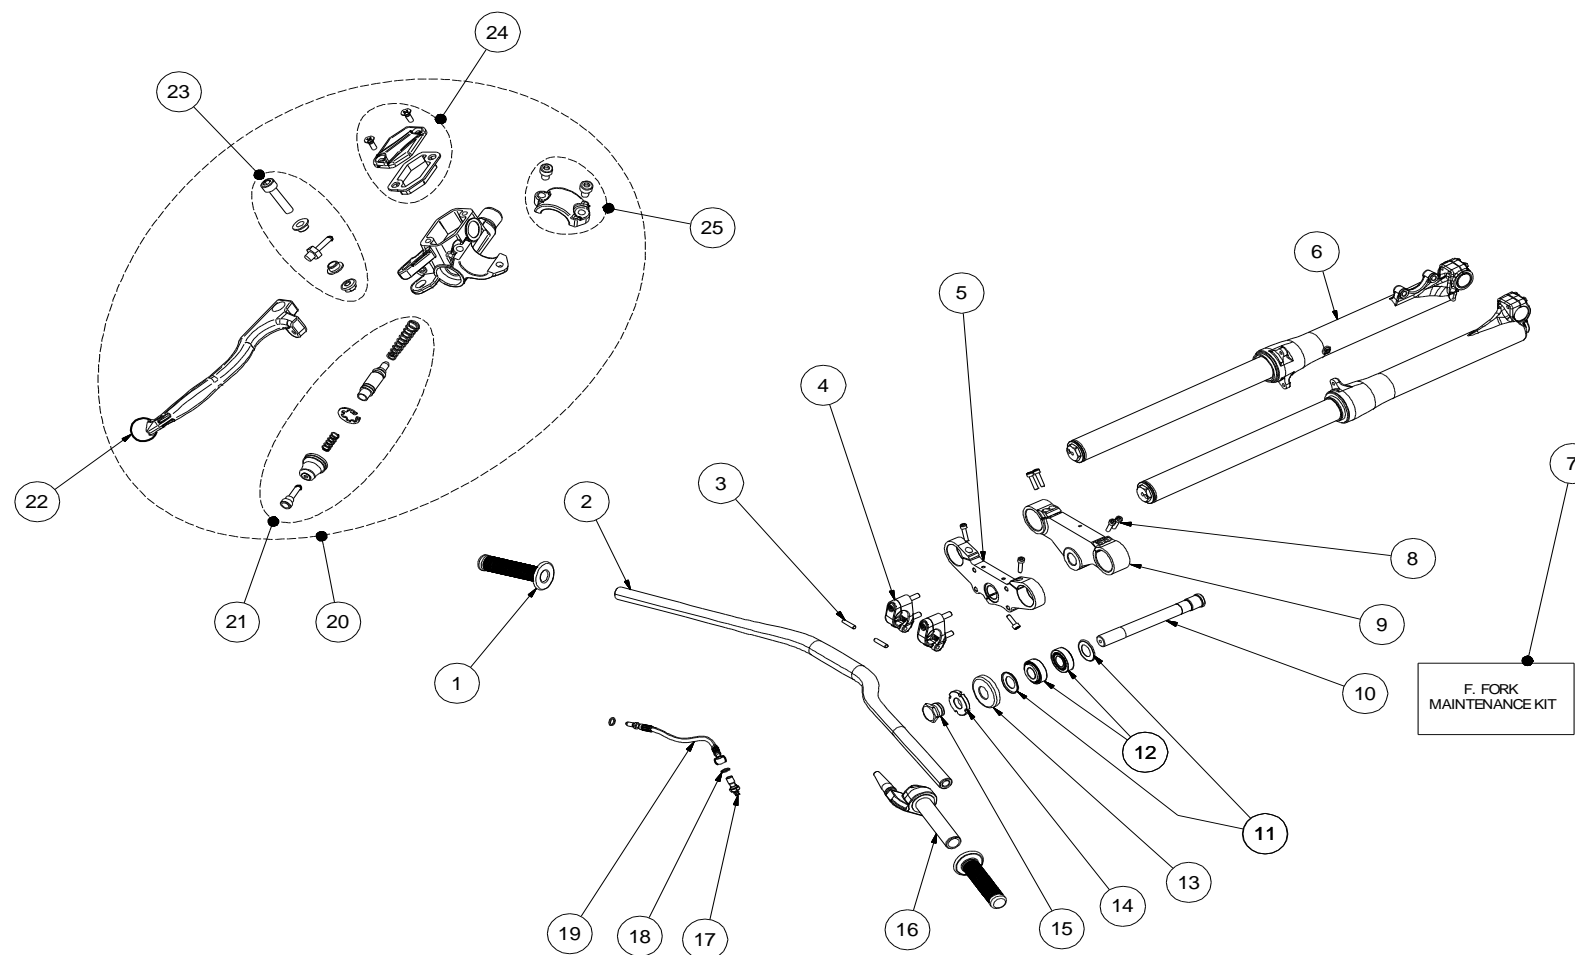

TR125i / TR250i / TR280i / TR300i

DESPIECE / PART LIST

2015

Revisión 00 2014/09/01

num	description	descripción	125	250	280	300	cant
1	TORX M8x30	TORX 8X30 CABOTA ABOMBADA TUFLOCK PASO 125				083012BG	2
2	FOOTREST KIT	CTO. ESTRIBOS PILOTO TR280I 2012				1500010212	1
3	FOOTREST SCREW	PASADOR ESTRIBO PILOTO TR280I 2011				1511010211	2
4	TORX M5X16	TORX AVELLANADO 5X16				051608CA	2
5	NUT CLIP M5	TUERCA GRAPA M5 PASO 0.8				0508LA	10
6	TORX M5x20	TORX 5X20 BOMB. ARAND.				052008BB	4
7	TORX M5x12	TORX M5X12 PASO 0.8 CAB. ABOMBADA ARAND.				051208CA	2
8	ECU SUPPORT	SOPORTE ECU TR280i 2013				5221030213	1
9	TORX M5X12	TORX M5X12 PASO 0.8 CAB. ABOMBADA ARAND.				051208BB	1
10	ECU HEATSHIELD PROTECTOR	PROTECTOR TÉRMICO ECU				5240030213	1
11	ECU SUPPORT BELT	GOMA SUJECION ECU				5230030512	1
12	FUEL TANK CAP	TAPON DEPOSITO GASOLINA OSSA TR280I 2011				9410010211	1
13	VENT HOSE ASSY	VÁLVULA ANTIRETORNO CON TUBO				BT76015OS-DJK-1	1
14	RACORD	RACORD				BT76035OS-DJK-1	1
15	O-RING 22x4	TORICA D. 22X4 FKM75				224000TD	1
16	STEERING BEARING	RODAMIENTO URBXA 32004				32004QB	1
17	FRAME	CHASIS TR280 2013				1000010213	1
18	FRAME TRIMS SET	CTO. BRANQUIAS TR 280I FACTORY 2011				3000040211	1
19	TORX M5x12	TORX 5X12 PASO 0.8 INOX.				051208AA	1
20	AIR BOX FILTER FOAM	PROTECTOR CAJA FILTRO TR280I 2011				5030040211	1
21	SCREW M8x24	TORX CENTRADOR 8X24 PASO 125				082412HA	8
22	SCREW M5x16	TORX 5X16 PASO 0.8 INOX.				051608AA	8
23	CRANKCASE RUBBER PROTECTOR	GOMA PROTECTOR CARTER TR280I 2011				1460010211	1
24	ENGINE PROTECTOR PLATE	PROTECTOR CARTER TR280I 2011				1450010211	1
25	ENGINE-FRAME SPECIAL SCREW	TORNILLO MOTOR INF. 10x80				108012HA-R	1