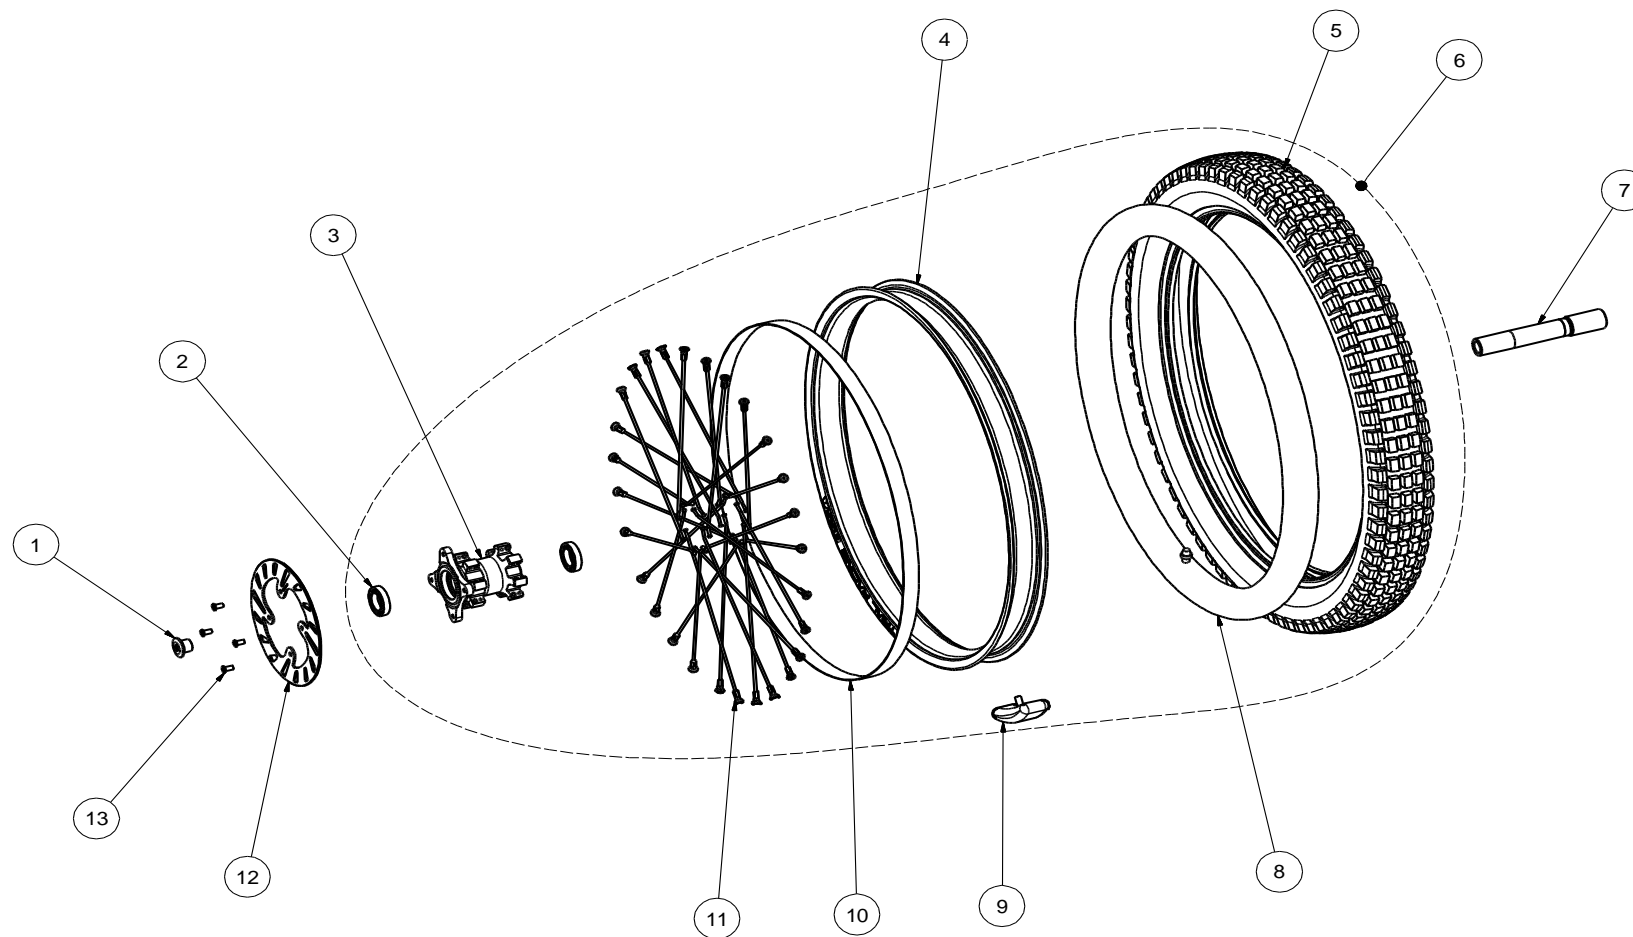

num	description	descripción	125	250	280	300	cant
1	FRONT WHEEL SCREW	TORN. RUEDA DEL. 18X15 PASO 150				181515HA	1
2	FRONT HUB BEARINGS	CONJUNTO RODAMIENTOS LLANTA DELANTERA				254209PA	2
3	FRONT HUB	BUJE LLANTA DELANTERA TR280I 2011				5210010211	1
4	FRONT RIM	LLANTA DELANTERA TR280I 2011				5110010211	1
5	FRONT TYRE	NEUMÁTICO DELANTERO TR280I 2011				N140000	1
6	FRONT WHEEL SET	RUEDA DELANTERA TR280I 2012				5000010212	1
7	FRONT WHEEL SHAFT	EJE RUEDA DELANTERA TR280I 2011				5010010211	1
8	FRONT INNER TUBE	CÁMARA RUEDA DELANTERA Tri 2011				N120000	1
9	TYRE CLAMP	FRENO DE LLANTA DELANTERA				5610010211	1
10	FRONT RIMSTRIP	BALONA LLANTA DELANTERA				5615010211	1
11	FRONT WHEEL SPOKES KIT, BLACK	KIT RADIOS RUEDA DELANTERA (NEGRO)				5310010212	28
12	FRONT WHEEL BRAKE DISK	DISCO FRENO DEL. TR280I 2011				5400010211	1
13	SCREW	TORX M6X12 PASO 100				061210AA	4