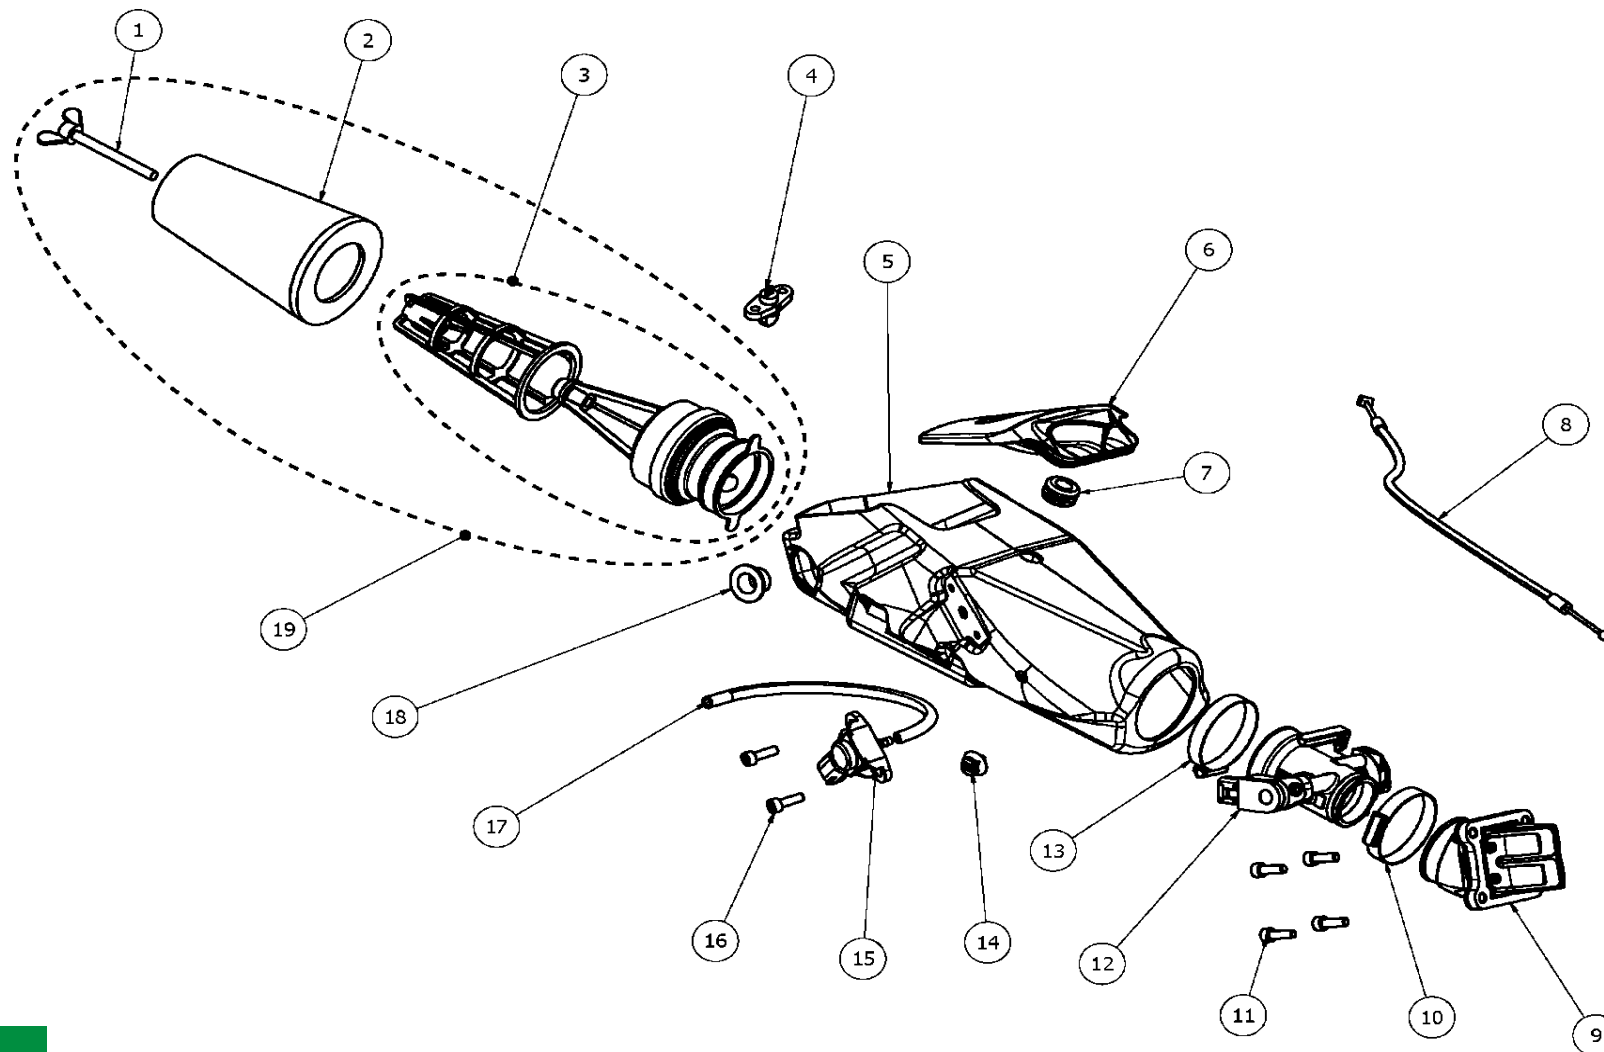

num	description	descripción	125	250	280	300	cant
1	AIR FILTER SCREW	TORNILLO PALOMILLA FIJADOR FILTRO AIRE TR280I-1				9340010213	1
2	AIR FILTER FOAM	ESPUMA FILTRO AIRE TR280I 2013				9350010213	1
3	AIR FILTER HOUSING	JAULA FILTRO AIRE TR280I 2013				9330010213	1
4	AIR TEMPERATURE SENSOR	SENSOR TEMPERATURA AIRE TR280I 2011				9250030211	1
5	AIRBOX	CAJA FILTRO OSSA TR280I 2011				5000040211	1
6	AIR FILTER MANIFOLD	TOBERA ADMISION CAJA FILTRO TR280I 2011				5020040211	1
7	RADIATOR SILENTBLOCK	GOMA SOPORTE RADIADOR TR280I 2011				9410020211	1
8	THROTTLE CABLE	CABLE DE GAS TR280I 2011				9050010211	1
9	REED BLOCK ASSY	CAJA LAMINAS OSSA TR280I 2011				9100020211	1
10	CLAMP	ABRAZADERA TORRO 32-50/97W2				325009VA	1
11	SCREW	ALLEN M5X16 PASO 0.8				051608DA	4
12	THROTTLE BODY ASSY	CUERPO DE GAS TR280I 2011				9000010211	1
13	CLAMP	ABRAZADERA TORRO 30-45/97W2				304509VA	1
14	CABLE SUPPORT	REMACHE CAJA FILTRO				5055040214	1
15	AIR PRESSURE SENSOR	SENSOR PRESION DE AIRE TR280I 2011				9260030211	1
16	TORX. 40X14	TORX M5X14 ROSCA PLASTICO				051400FA	2
17	PRESSURE SENSOR INTAKE HOSE	TUBO ASPIRACION SENSOR MAP 3X5X195mm TR280I 2011				9420010211	1
18	AIRBOX CAP	TAPON CAJA FILTRO				5050040214	1
19	AIR FILTER	FILTRO AIRE TR280I 2013				9300010213	1