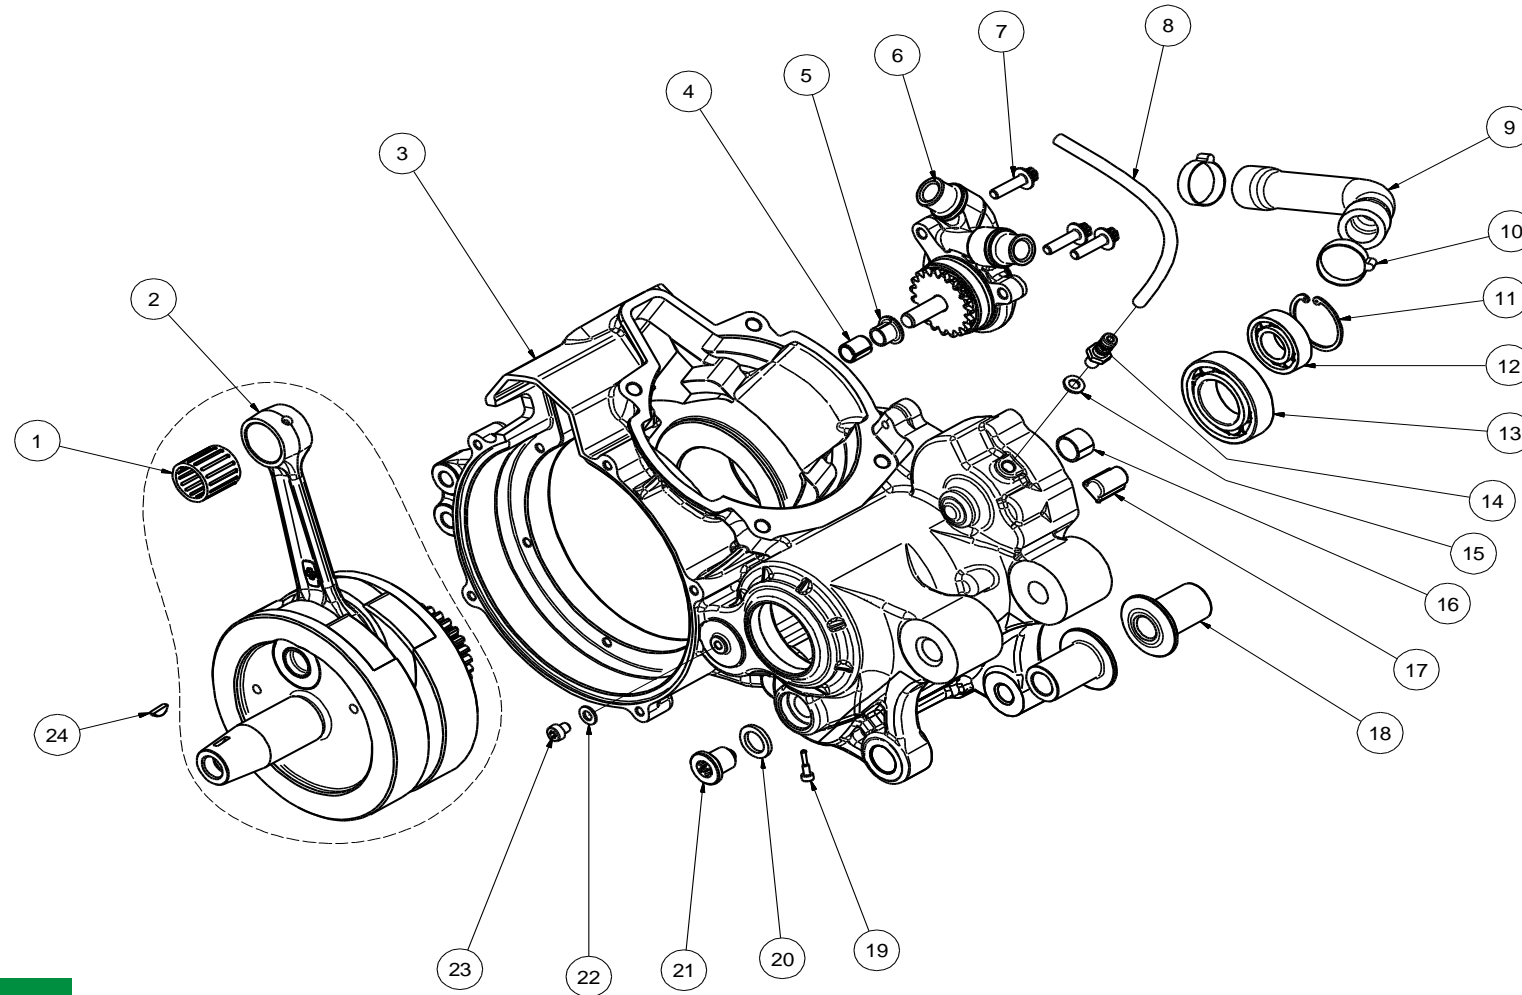

num	description	descripción	125	250	280	300	cant
1	NEEDLE BEARING	rodamiento de agujas	152018QA			182222QA	1
2	CRANKSHAFT	CIGUEÑAL TR280I-13	3000020614			3000020213	1
3	CRANKCASE	CARTER OSSA TR 2014				1000020215	1
4	FRICTION BEARING	GLYCODUR PG081012F				0810120A	1
5	FRICTION BEARING	GLYCODUR PBG081009,5F				081009.5OB	1
6	WATER PUMP ASSY	BOMBA AGUA OSSA TR280I 2013				5500020213	1
7	M5x20 SCREW	TORX 5X20 PASO 0.8 INOX.				052008AA	3
8	CRANKCASE BREATHER HOSE	TUBO DESV. TAPON GAS. 3X5X680mm TR280I 2011				9415010211	1
9	CYLINDER WATER HOSE	TUBO GOMA DE BOMBA-CILINDRO TR280I 2011				5710020211	1
10	CLAMP	ABRAZADERA COBRA 21/8W4				2108UA	2
11	SEEGER Ø32	SEEGER PASADOR D.32				320000WC	1
12	BEARING	RODAMIENTO PRIMARIO 3804 2RSR HLC				203210PA	1
13	BEARING	RODAMIENTO 6005 25X42X12				254212PA	1
14	BREATHER PIPE	DESVAPORIZADOR CARTER				M0103200	1
15	WASHER	ARANDELA				T4006010	1
16	FRICTION BEARING	GLYCODUR PG121410F				1214100A	1
17	KICKSTART PEDAL STOP	TOPE SECTOR ARRANQUE TR280I 2011				7160020211	1
18	REAR ENGINE CENTERING BUSHING	CASQUILLO FIJACION MOTOR TRASERO TR280I 2011				4200010211	2
19	CRANKSHAFT BEARING POS. SCREW	POSICIONADOR RODAM. CIGÜEÑAL TR280I 2011				3350020211	1
20	WASHER	ARANDELA COBRE D.12X18X2				121802NF	1
21	OIL DRAINING BOLT	TAPON VACIADO ACEITE CON IMAN				1300020211	1
22	WASHER	ARANDELA				050915NF	1
23	M5x6 SCREW	TORNILLO M5x6				050608AA	1
24	WOODRUFF KEY 10x3,7x3	CHAVETA 3X10X3,7 DIN 6888				3300020211	1