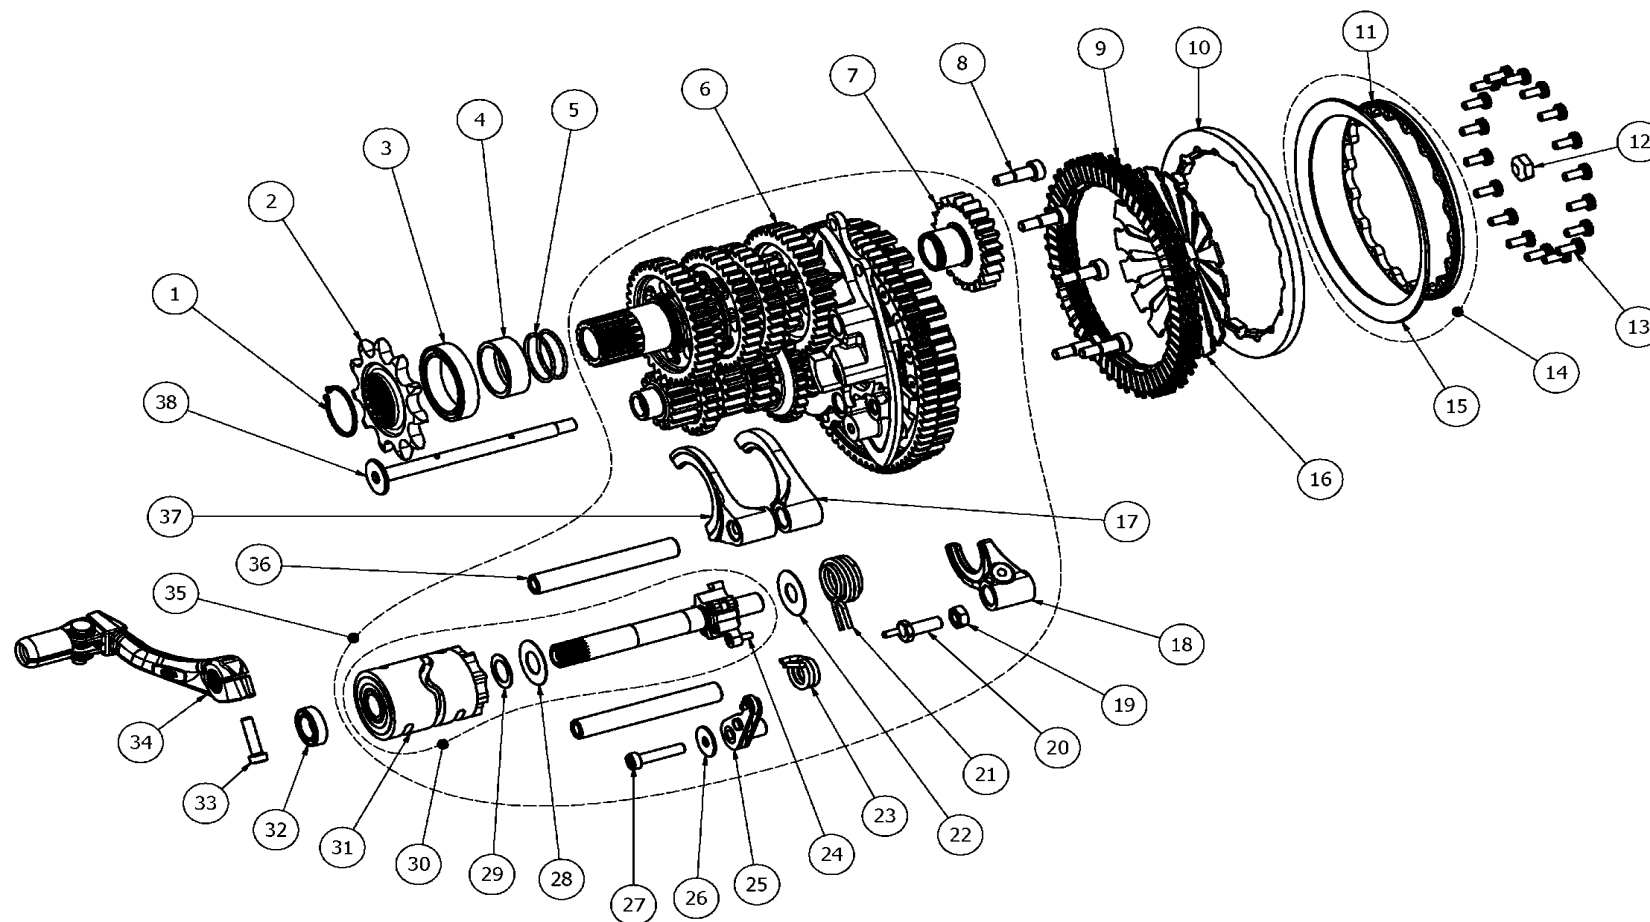

num	description	descripción	125	250	280	300	cant
36	FORK SHAFT	EJE HORQUILLA TR280I 2011				8310020211	2
37	GEAR FORK 2nd-3rd	HORQUILLA 2-3 TR280I 2011				8220020211	1
38	PRIMARY SHAFT LOCKER SHAFT	EJE FIJACION CAMBIO TR14				1600020214	1