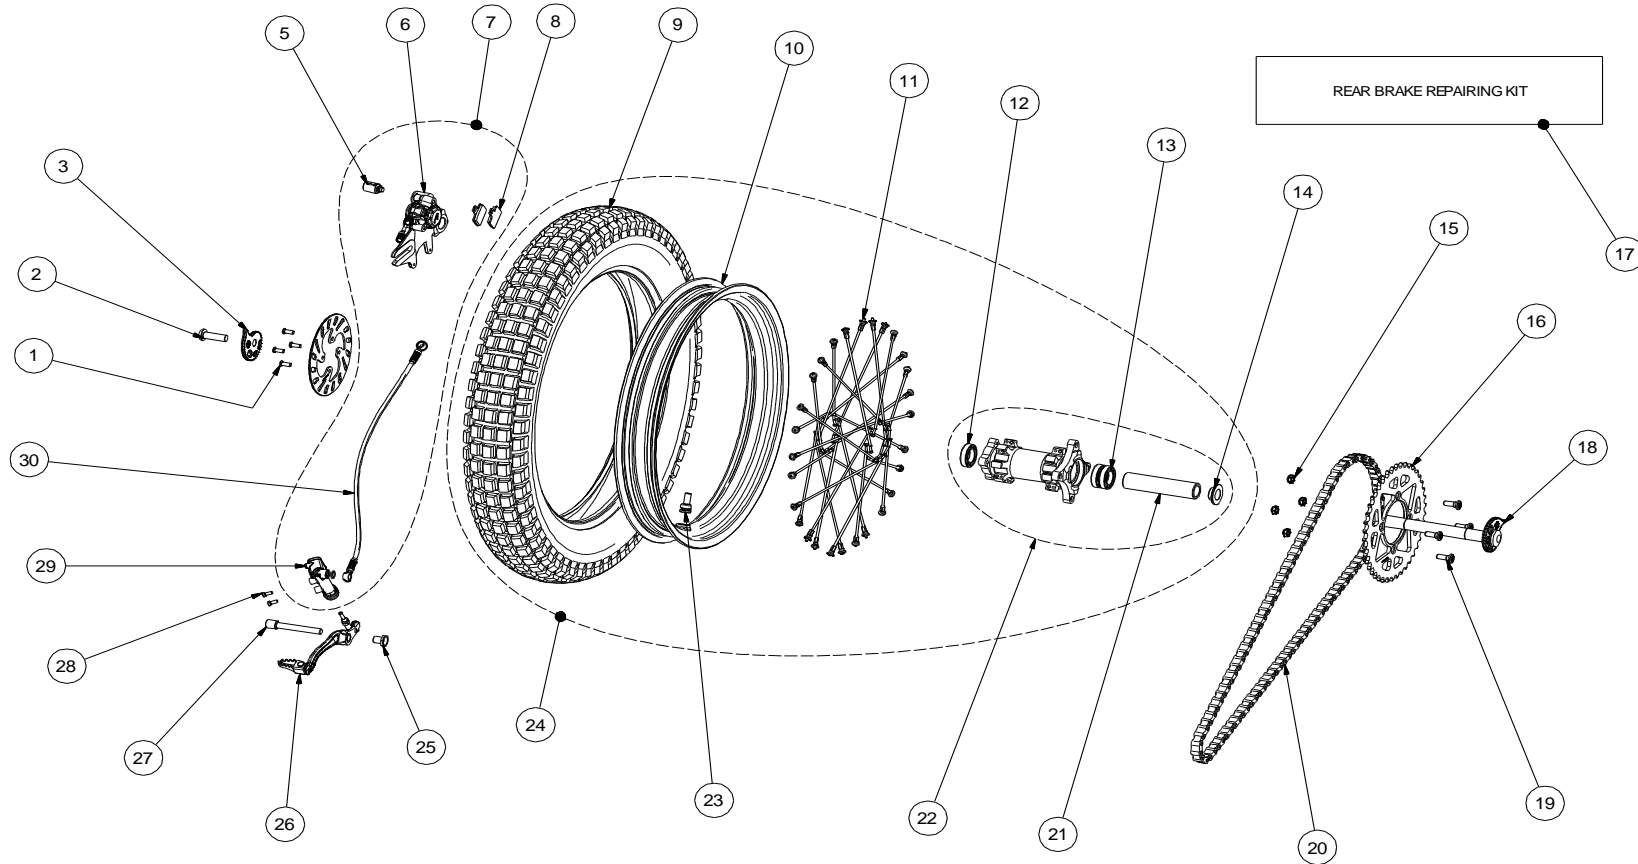

num	description	descripción	125	250	280	300	cant
1	DISC BRAKE SCREWS	TORX BAJO 6X12 INOX.				061210AB	4
2	SCREW M12x40	TORX 12X40 PASO 125 CAB. ABOMBADA				124012BA	1
3	REAR WHEEL TENSOR PLATE	CASQUILLO RUEDA TRAS. CON EXCENTRICA				6030010211	1
4	REAR BRAKE DISK	DISCO FRENO RUEDA TRAS. TR280I 2011				6400010211	1
5	LOCK SET	SISTEMA ANTIRROBO TR280I 2011				1700010211	1
6	REAR BRAKE CALIPER	PINZA FRENO TRASERO				7700010211	1
7	REAR BRAKE SET	CTO. FRENO TRASERO TR280I 2011				7500010211	1
8	REAR BRAKE PADS SET	PASTILLAS FRENO TRASERO				7900010211	1
9	REAR TYRE	NEUMÁTICO TRASERO TR280I 2011				6600010211	1
10	REAR RIM	LLANTA TRASERA TR280I 2012				6110010212	1
11	REAR WHEEL SPOKES SET, BLACK	KIT RADIOS RUEDA TRASERA (NEGRO)				6310010212	28
12	BEARING	RODAMIENTO BUJE TRASERO				204012PA	1
13	BEARING	RODAMIENTO BUJE TRASERO				254209PA	2
14	REAR WHEEL SPACER	DISTANCIADOR RUEDA TRASERA				6040010212	1
15	M8 NUT	TUERCA M8				0812KK	4
16	SPROKET	CORONA RUEDA TRAS	BT573000S-DJG-1			BT573000S-DJK-1	1
17	REPAIR KIT REAR BRAKE SET	KIT REPARACIÓN FRENO TRASERO				7999010211	1
18	REAR WHEEL SHAFT ASSEMBLY	ENSAMBLAJE EJE RUEDA TRASERA				6020010211	1
19	SCREW M8x24	TORX CENTRADOR 8X24 PASO 125				082412HA	4
20	CHAIN SET	CADENA	4401010613			4400010211	1
21	REAR WHEEL SPACER	DISTANCIADOR RUEDA TRASERA				6042010211	1
22	REAR HUB	BUJE LLANTA TRASERA TR280I 2012				6210010212	1
23	TUBELESS VALVE	VÁLVULA TUBELESS				N200110	1
24	REAR WHEEL SET	CONJUNTO RUEDA TRASERA				6000010212	1
25	REAR BRAKE PEDAL BUSHING	CENTRADOR PEDAL FRENO TR280I 2011				7830010211	1
26	REAR BRAKE PEDAL	CTO. PEDAL FRENO TR280I 2011				7820010211	1
27	TORX M8X45	TORX AVELLANADO M8X45 PASO 125				084512CA	1
28	TORX M5x12	TORX 5X12 PASO 0.8 INOX.				051208AA	2
29	REAR BRAKE MASTER CYLINDER	BOMBA FRENO TRASERO TR280I 2011				7600010211	1
30	REAR BRAKE LINE	LATIGUILLO FRENO TRASERO TR280I 2011				7800010211	1