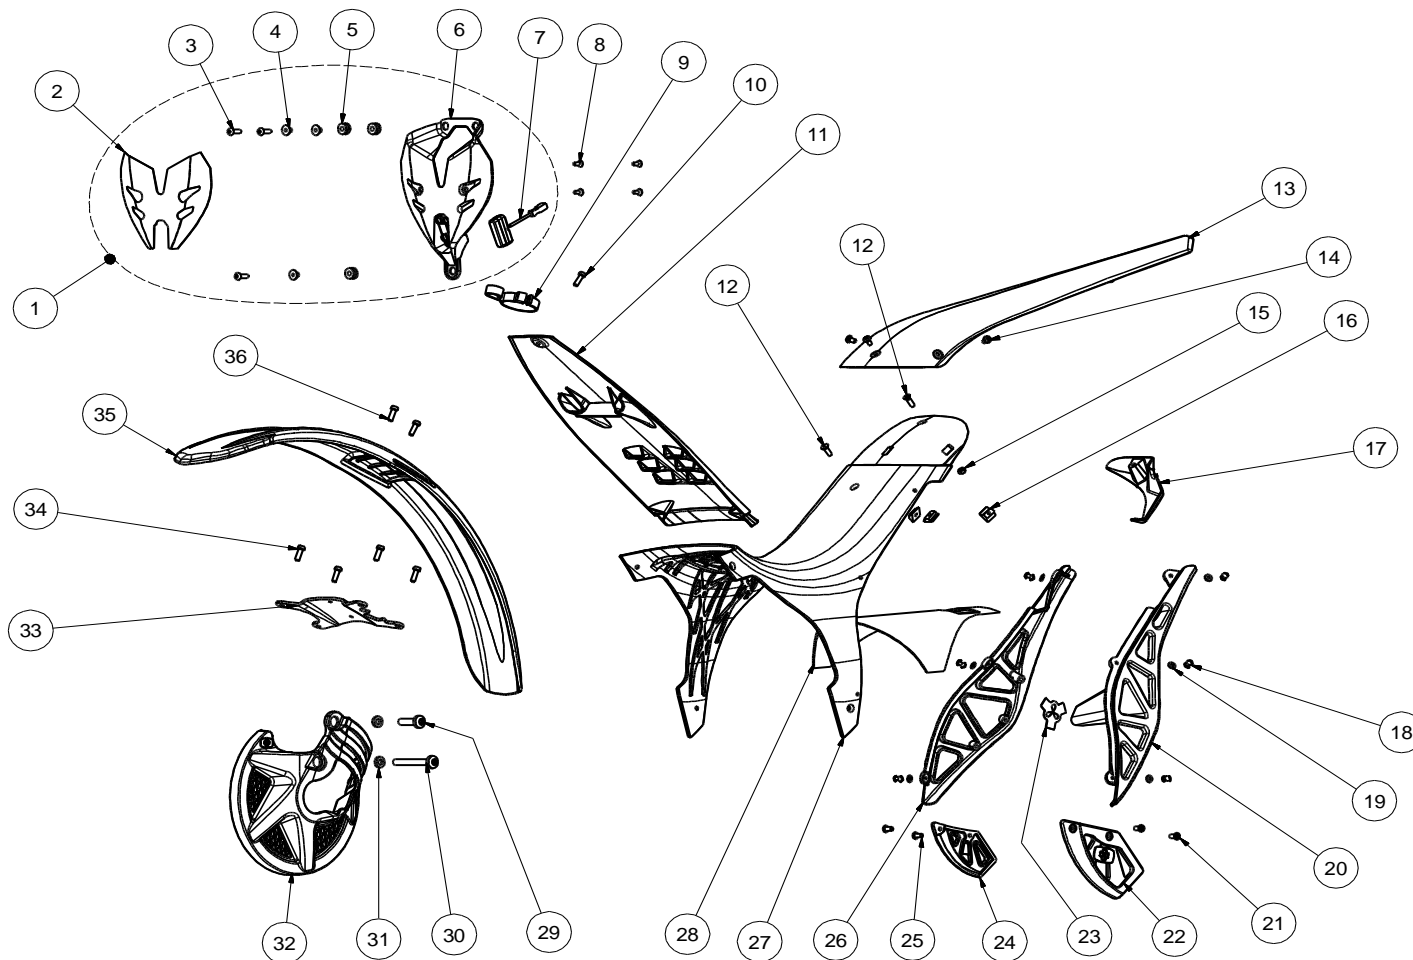

num	description	descripción	125	250	280	300	cant
1	HEADLIGHT RACING MASK SET	CONJUNTO CARETA RACING				BT90500CT-CHK-1	1
2	HEADLIGHT STICKER TRI 2014	ADHESIVO CARETA RACING TRI 2014					1
3	M5x16 TORX SCREW	TORX 5X16 PASO 0.8 INOX.				051608AA	3
4	BUSHING	CASQUILLO SOPORTE MULTIFUNCION TR280I 2011				6120030211	3
5	SILENTBLOCK	SILENBLOCK MULTIFUNCION TR280I 2011				6130030211	3
6	HEADLIGHT RACING MASK	CARETA RACING				BT90500OS-DJK-1	1
7	FRONT LED	LED DELANTERO				210102211CT	1
8	SELF-TAPPED SCREW	TORNILLO ROSCAPLÁSTICO					4
9	PLASTIC CLAMP	GUIA LATIGUILLO FRENO DELANTERO				BT21600RA3010	1
10	SCREW	TORX M5X12 PASO 0.8 CAB. ABOMBADA ARAND.				051208BB	1
11	AIR BOX COVER	TAPA CAJA FILTRO TR280I 2012				5010040212	1
12	M5x16 SCREW	TORX AVELLANADO 5X16				051608CA	4
13	REAR FENDER	GUARDABARROS TRAS. NEGRO TR280I-13				6000040213	1
14	TORX M5X8	TORX CABEZA ABOM.ARANDELA 5X8				050808BB	3
15	NUT	TUERCA M5 ALTA				0508KB	1
16	SPECIAL SQUARE NUT	TUERCA GUARDABARROS TRASERO TR280I-2013				6060040213	3
17	EXHAUST PROTECTOR, CENTER	PROTECTOR ESCAPE TRAS TR280I-13				9090040213	1
18	RIVET	REMACHE PUNTA 4X12				0412XA	6
19	WASHER	ARANDELA M4X8X0,5				040805NA	6
20	EXHAUST PROTECTOR, LEFT	PROTECTOR ESCAPE IZQ. TR280I FACTORY 2011				9080040211	1
21	TORX M5x12	TORX 5X12 PASO 0.8 INOX.				051208AA	2
22	REAR SPROCKET PROTECTOR	PROTECTOR CORONA TR280I 2011				9020040211	1
23	LATERAL HEAT SHIELD	PROTECTOR TERMICO ESCAPE IZQ. TR280I F 2011				9085040211	1
24	REAR DISC PROTECTOR	PROTECTOR DISCO TRASERO TR280I 2011				9015040211	1
25	TORX M5x10	TORX 5X10 INOX				051008AA	2
26	EXHAUST PROTECTOR, RIGHT	PROTECTOR ESCAPE DRCH. TR 280I FACTORY 2011				9070040211	1
27	SEAT BASE	BASE ASIENTO NEGRA TR280I 2013				8000040213	1
28	SEAT BASE HEAT SHIELD	PROTECTOR TERMICO BASE ASIENTO TR280I 2011				8100040211	1
29	TORX M8x30	TORX 8X30 CABOTA ABOMBADA TUFLOCK PASO 125				083012BG	1
30	TORX M8x60	TORX 8X60 CABOTA ABOMBADA TUFLOCK PASO 125				086012BG	1
31	FRONT DISC COVER WASHER	CASQUILLO PINZA FRENO DEL. 8X14X3				7255010211	1
32	FRONT DISC COVER	PROTECTOR DISCO DELANTERO TR280I 2011				9010040211	1
33	FRONT FENDER SUPPORT PLATE	SOPORTE GUARDABARROS DEL. TR280I 2011				2650010211	1
34	TORX M6X12	TORX M6X12 PASO 100				061210AA	4
35	FRONT FENDER	GUARDABARROS DEL. NEGRO OSSA TR280I 2011				2000040211	1