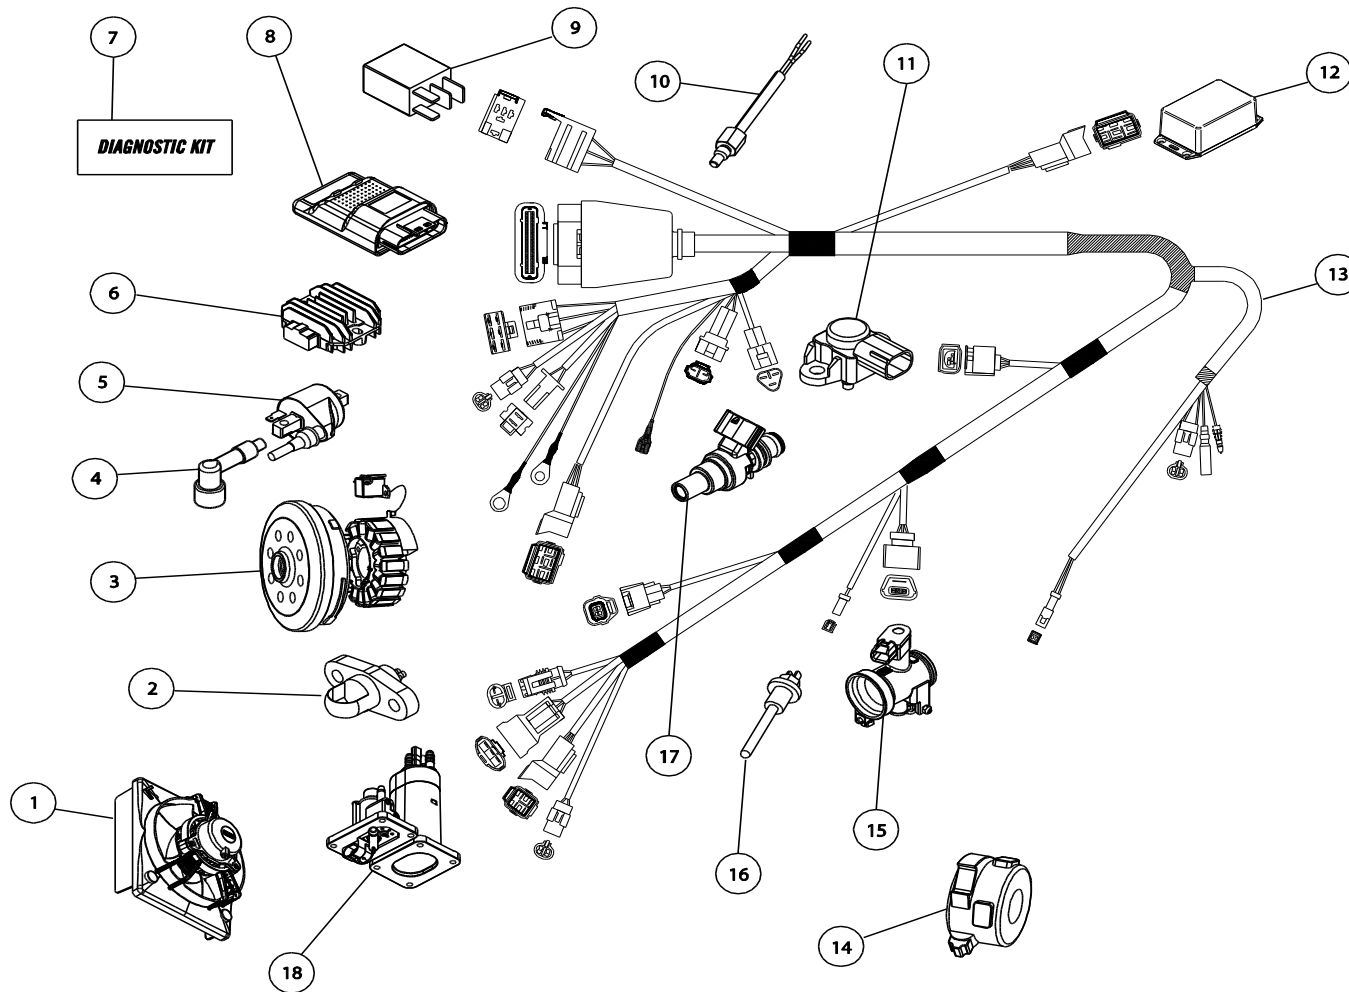

num	description	descripción	125	250	280	300	cant
1	ELECTRIC FAN	VENTILADOR TR280I 2011				9100030211	1
2	INTAKE AIR TEMPERATURE SENSOR	SENSOR TEMPERATURA AIRE TR280I 2011				9250030211	1
3	ACG SET	CTO. ROTOR Y STATOR TR280I 2011	7100030613			7100030211	1
4	SPARK PLUG CAP	PIPA BUJIA TR280I 2011				5020030211	1
5	IGNITION COIL	BOBINA TR280I 2011				5000030211	1
6	REGULATOR	REGULADOR TR280I 2011				5100030211	1
7	DIAGNOSTICS KIT TR280i	KIT DIAGNOSIS TR280I				9900030211	1
8	ECU	ECU				5200030212	1
9	FAN RELAY	RELÉ VENTILADOR TR280I 2011				9110030211	1
10	ENGINE COOLANT TEMPERATURE SENSOR	SENSOR TEMPERATURA AGUA TR280I 2011				9200030211	1
11	AIR PRESSURE SENSOR	SENSOR PRESION DE AIRE TR280I 2011				9260030211	1
12	EASY START SYSTEM	SUPLEMENTO INST. ARRANQUE				1160030214	1
13	MAIN HARNESS	INSTALACION INYECCION TR280I-14				1100030214	1
14	LIGHT HORN SWITCH	CONMUTADOR LUCES TR280I 2011				2400030211	1
15	THROTTLE BODY ASSY	CUERPO DE GAS TR280I 2011				9000010211	1
16	FUEL LEVEL SENSOR	SENSOR GASOLINA TR280I 2011				8510030211	1
17	INJECTOR	INYECTOR TR280I 2011				9110010211	1
18	FUEL PUMP ASSY	CTO. BOMBA DE GASOLINA TR280I 2011				8500030211	1