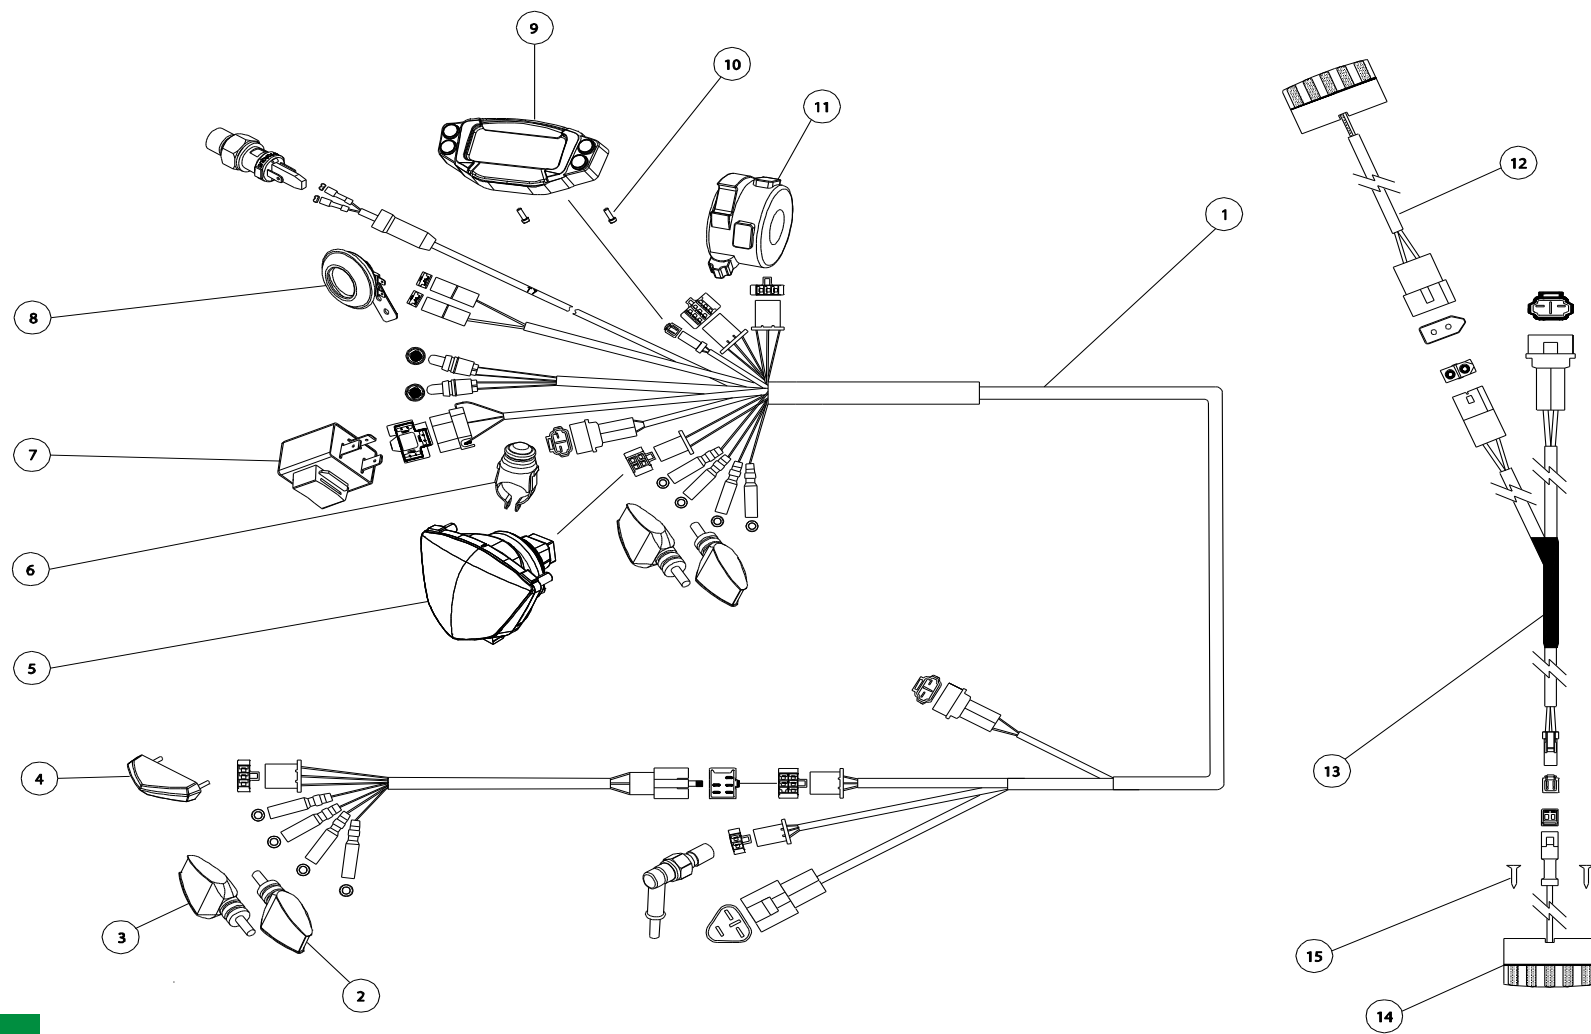

num	description	descripción	125	250	280	300	cant
1	LIGHTS WIRING	INSTALACION LUCES TR280I 2014				1200030214	1
2	INDICATOR A	INTERMITENTE A TR280I 2011				2300030211	2
3	INDICATOR B	INTERMITENTE B TR280I 2011				2350030211	2
4	TAIL LIGHT	PILOTO TRASERO				3100030512	1
5	LAMP	OPTICA TR280I 2011				2100030211	1
6	ENGINE STOP SWITCH	BOTON DE PARO TR280I 2011				8110030211	1
7	TURN BOX	CAJA INTERMITENCIA TR280I 2011				2360030211	1
8	HORN	CLAXON TR280I 2011				6200030211	1
9	TRAILTECH MULTIFUNCTION	MULTIFUNCION TR280I 2011				6000030211	1
10	SCREW	TORX 4X10 PASO 0.7 CAB. ABOMBADA ECO FIX INOX.				041007BC	2
11	LIGHT HORN SWITCH	CONMUTADOR LUCES TR280I 2011				2400030211	1
12	FRONT LED	LED DELANTERO				210102211CT	1
13	RACING LIGHT HARNESS	INSTALACION LUCES RACING TR280I 2014				1201030214	1
14	REAR LED	LED TRASERO				210203211CT	1
15	SCREW	TORN. ROSCA XAPA 2,2X6,5				0206FB	2