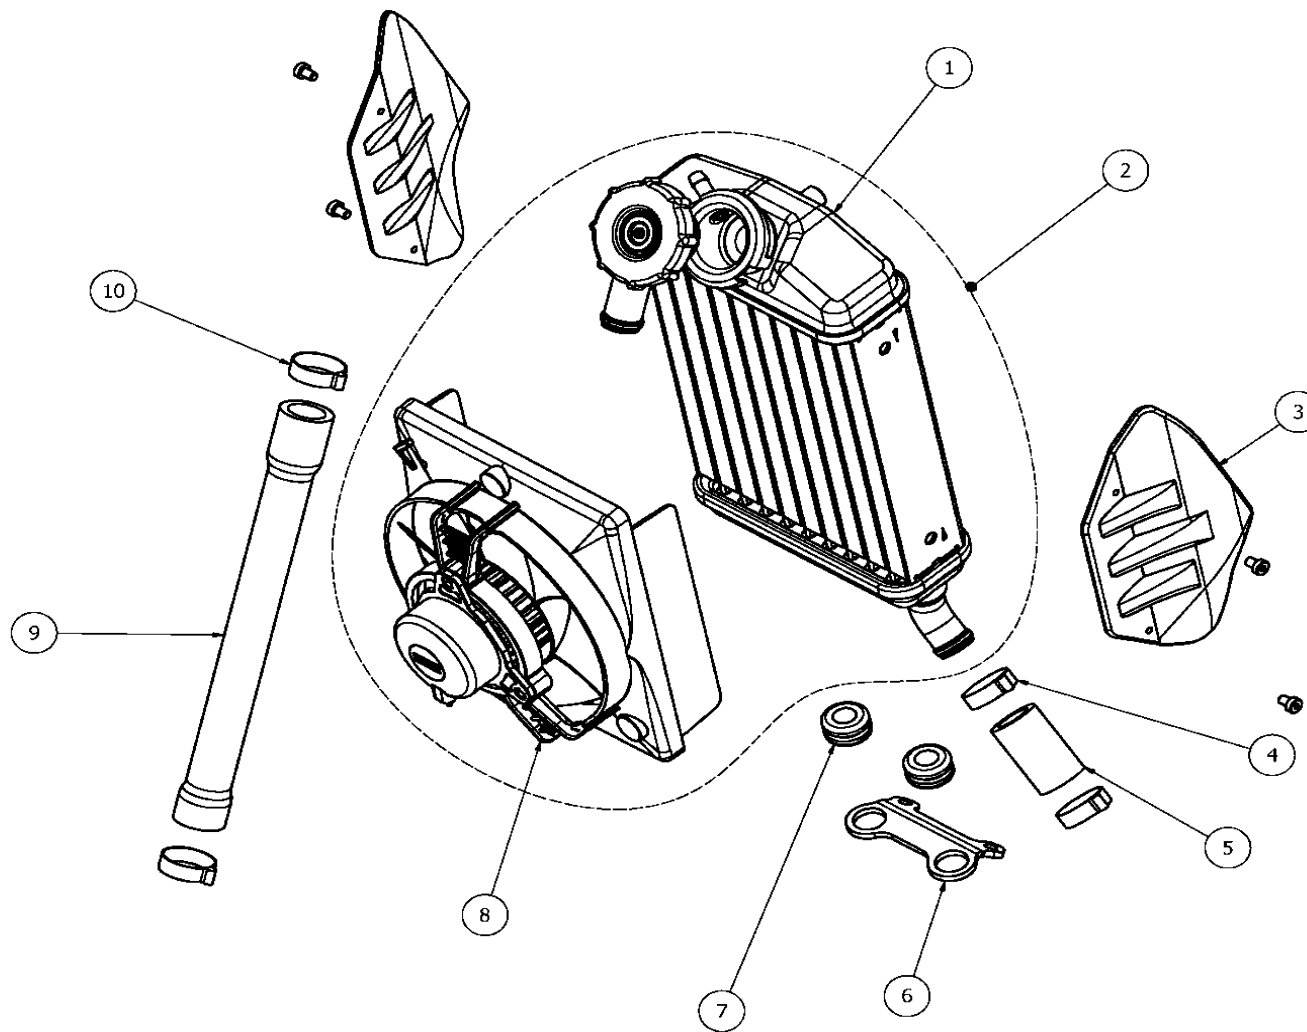

num	description	descripción	125	250	280	300	cant
1	RADIATOR	RADIADOR TR280I 2011				8110010211	1
2	RADIATOR + FAN SET	CTO. RADIADOR CON VENTILADOR TR280I 2011				8100010211	1
3	RADIATOR PROTECTOR SET	CTO. ALETAS RADIADOR TR280I FACTORY 2011				4000040211	1
4	CLAMP	ABRAZADERA COBRA 23				2308UA	1
5	WATER PUMP HOSE	TUBO REFRIGERANTE BOMBA				5720020211	1
6	RADIATOR SUPPORT PLATE	SOPORTE RADIADOR TR280I 2011				9400020211	1
7	SILENTBLOCK	GOMA SOPORTE RADIADOR TR280I 2011				9410020211	2
8	FAN	VENTILADOR TR280I 2011				9100030211	1
9	CYLINDER WATER HOSE	TUBO REFRIGERANTE CILINDRO				8310010211	1
10	CLAMP	ABRAZADERA COBRA 21/8W4				2108UA	3