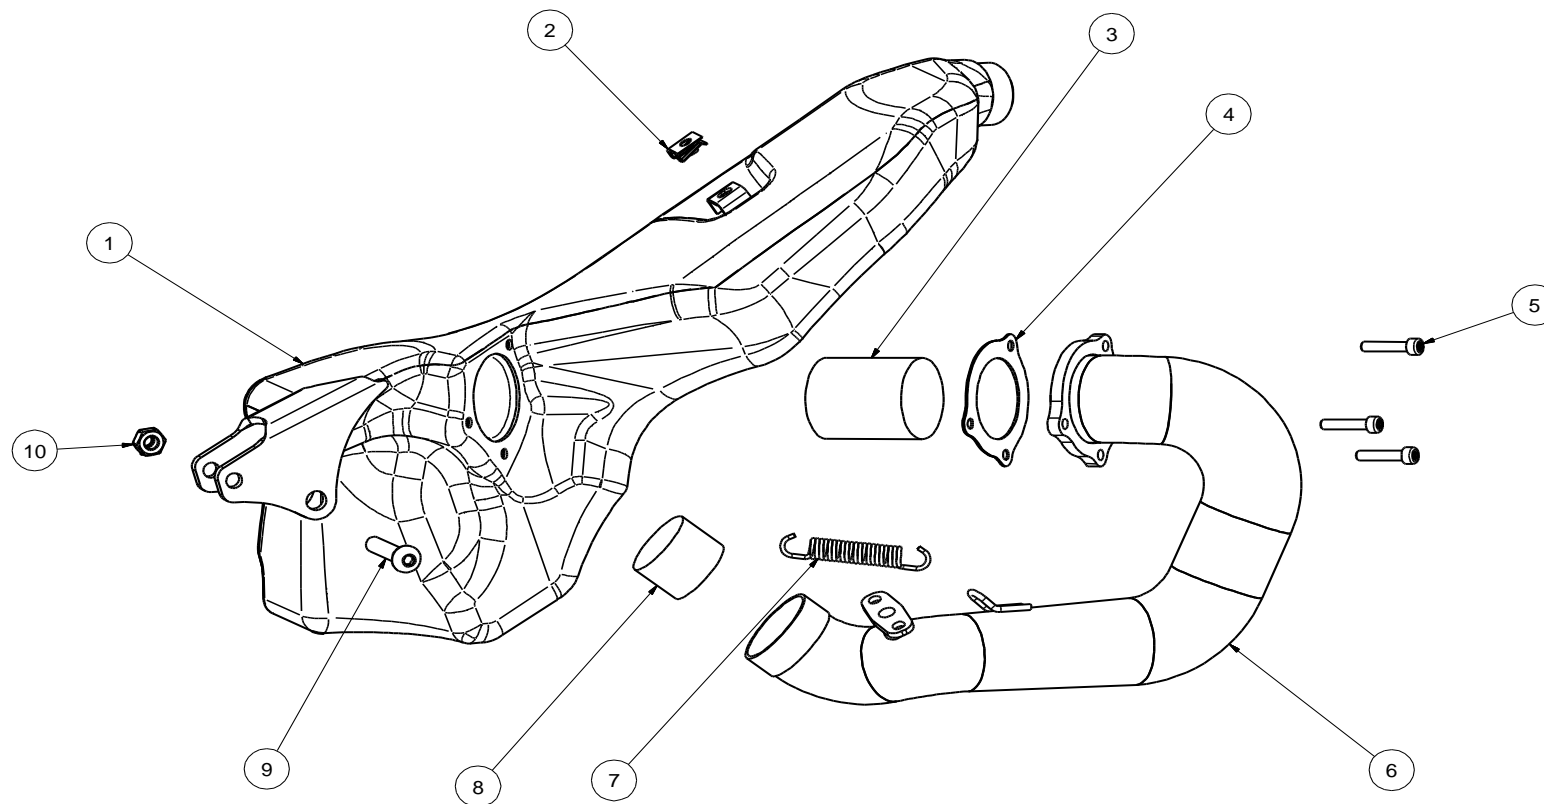

num	description	descripción	125	250	280	300	cant
1	EXHAUST ASSEMBLY	CONJUNTO SILENCIADOR	9650010613			9650010211	1
2	NUT CLIP M5	TUERCA GRAPA M5 PASO 0.8				0508LA	1
3	CATALYTIC CONVERTOR 42.5	CATALIZADOR 42.5mm				9671010512	1
4	BEND EXHAUST GASKET	JUNTA COLECTOR-INTERMEDIO TR280I 2011				9510010211	1
5	M5x20 SCREW	TORX 5X20 PASO 0.8 INOX.				052008AA	3
6	HEADER PIPE	COLECTOR ESCAPE				9610010211	1
7	HEADER PIPE SPRING	MUELLE COLECTOR ESCAPE TR280I 2011				9620010211	1
8	CATALYTIC CONVERTOR 32.25	CATALIZADOR 32,25				9675010512	1
9	TORX M8x40	TORX M8X40 PASO 0.8				084012AA	1
10	M8 NUT	TUERCA AUTOBL. M8 BAJA				0812KG	1