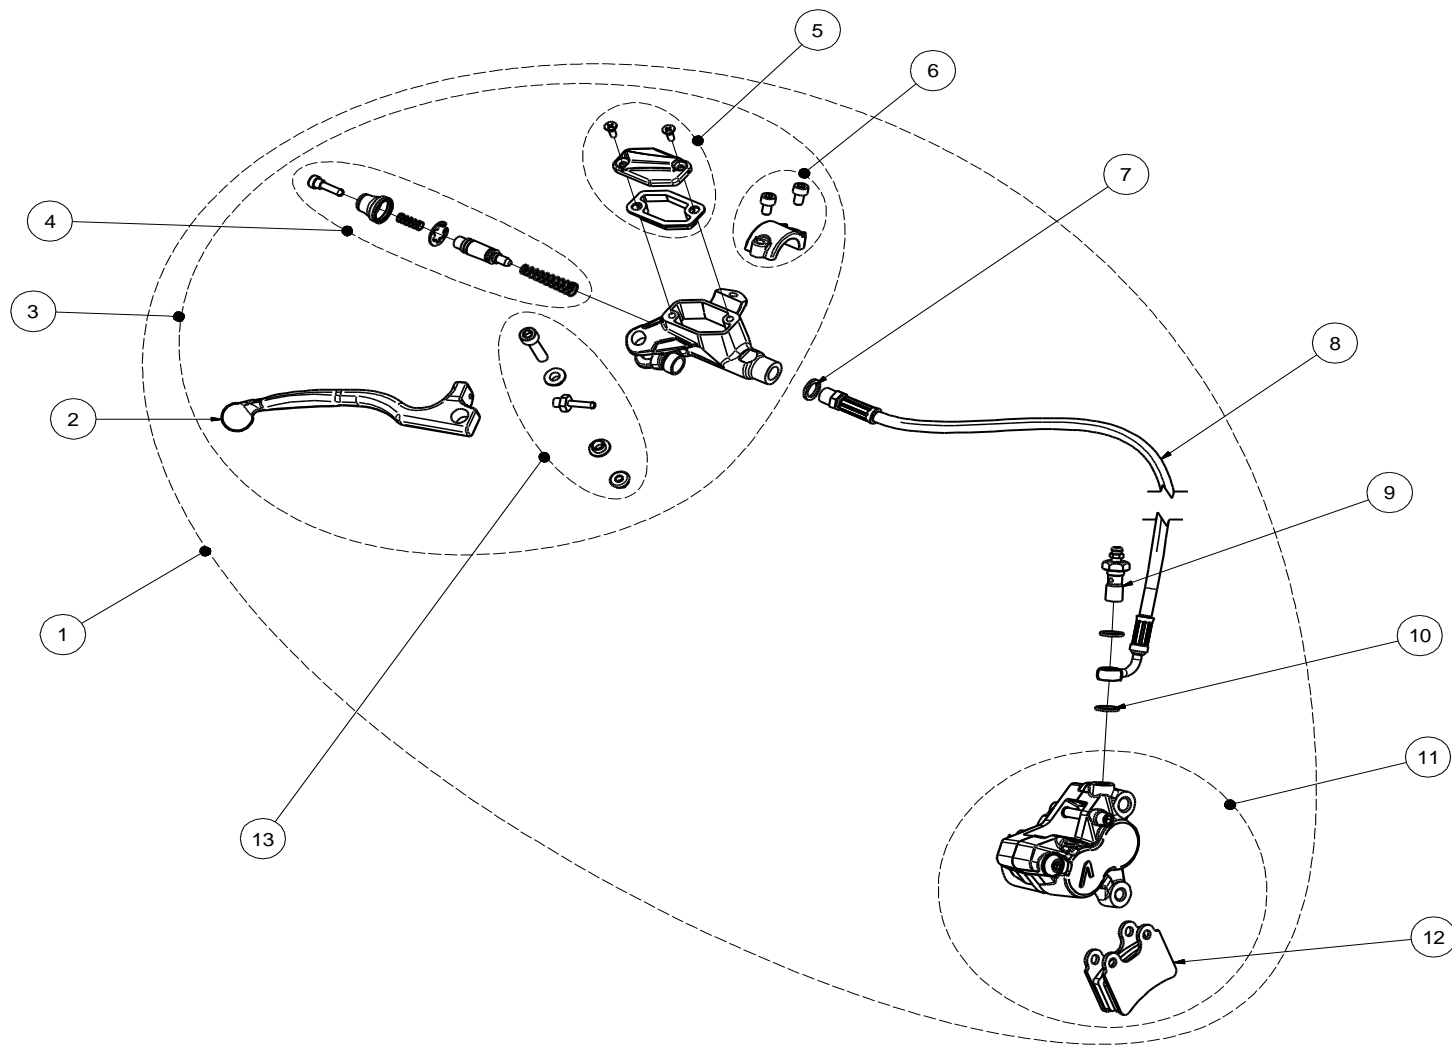

num	description	descripción	125	250	280	300	cant
1	FRONT BRAKE SET	CTO. FRENO DELANTERO				7000010214	1
2	BRAKE LEVER	LEVA FRENO				7320010214	1
3	FRONT PUMP SET	CTO. BOMBA FRENO DELANTERO				7100010214	1
4	PUMP REPAIR KIT	KIT REPARACION BOMBA				BT613023013	1
5	PUMP COVER KIT	KIT TAPA BOMBA				BT61010CT-CAS-1	1
6	HANDLEBAR CLAMP KIT	KIT BRIDA MANILLAR				BT61350GG-CAS-1	1
7	10x14x1,5 WASHER	ARANDELA (10x14x1,5)				BT280522007	1
8	FRONT BRAKE HOSE	LATIGUILLO FRENO DELANTERO				7300010214	1
9	HOSE SCREW	SANGRADOR FRENO DELANTERO D8				BT612002811	1
10	10.25X14X1.4 WASHER	ARANDELA PLANA COBRE 10.25X14X1.4				BT280522007	2
11	FRONT CALIPER	PINZA FRENO DELANTERO				7200010214	1
12	BRAKE PADS KIT	JUEGO PASTILLAS FRENO				BT625003013	1
13	LEVER ADJUSTING KIT	KIT AJUSTE LEVA				BT614003013	1