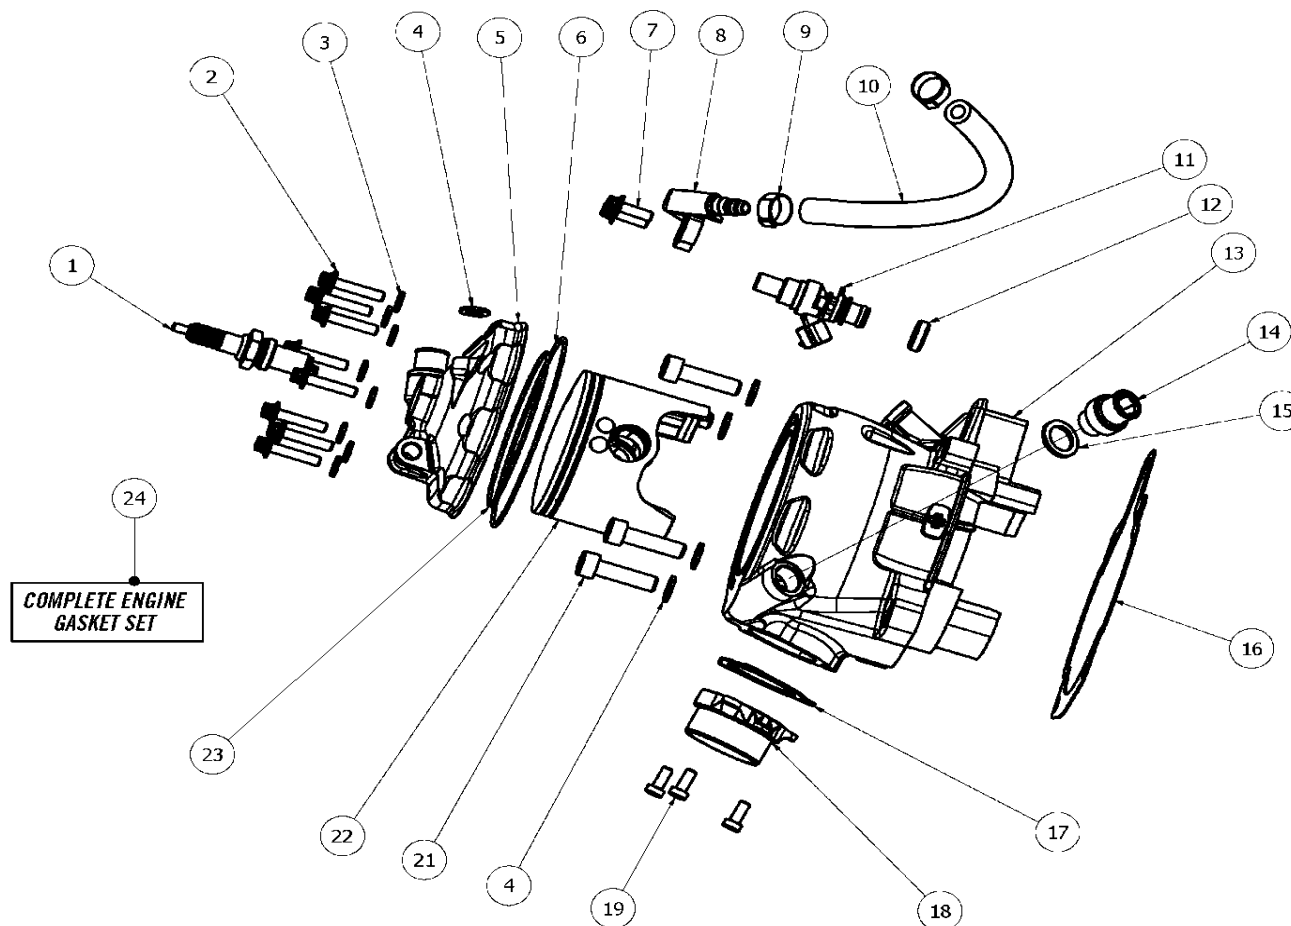

num	description	descripción	125	250	280	300	cant
1	SPARK PLUG	BUJIA NGK	6300020613			6300020211	1
2	M5x25 TORX	TORX 5X25 PASO 0.8 INOX.				052508AA	8
3	WASHER	ARANDELA COBRE D.5X11X1,5				051115NF	8
4	WASHER	ARANDELA COBRE D.8X14X1,5				081415NF	5
5	CYLINDER HEAD ASSY	CTO.CULATA	6000020613	6000020714	6000020214	6000020414	1
6	O-RING NBR	TORICA EXT. CULATA NBR 104,40X1,78				10440178TA	1
7	M5x16 SCREW	TORX M5X16 BOMB. ARAND.				051608BB	2
8	INJECTOR CAP	TAPA INYECTOR TR280I 2011				9120010211	1
9	CLAMP	ABRAZADERA SIN ESCALA 14.5				1408UC	2
10	FUEL LINE	TUBO GASOLINA TR280I 2011				9150010211	1
11	INJECTOR	INYECTOR TR280I 2011				9110010211	1
12	INJECTOR GASKET	AISLANTE INYECTOR TR280I 2011				9130010211	1
13	CYLINDER A	CTO. CILINDRO A	6500020614A	6500020714A	6500020211A	6500020414A	1
	CYLINDER B	CTO. CILINDRO B	6500020614B	6500020714B	6500020211B	6500020414B	1
	CYLINDER C	CTO. CILINDRO C	6500020614C	6500020714C	6500020211C	6500020414C	1
14	CYLINDER WATER HOSE NECK	RACORD SALIDA AGUA TR280I 2014		MT72110GG-CHK-1	6515020211	MT72110GG-CHK-1	1
15	WASHER	ARANDELA	142018NE	142018NE	-	142018NE	1
16	CYLINDER GASKET	JUNTA BASE CILINDRO TR280I				9530020211	1
17	EXHAUST GASKET	JUNTA SALIDA DE GASES TR280I 2011				9535020211	1
18	EXHAUST MANIFOLD	UNION SALIDA GASES-ESCAPE TR280I 2011				6520020211	1
19	M5x12 TORX	TORX 5X12 PASO 0.8 INOX.				051208AA	3
20	WASHER	ARANDELA COBRE D.8X14X1,5				081415NF	5
21	M8x30 TORX	TORX 8X30 PASO 125 INOX.				083012AA	4
22	PISTON A ASSY	CTO. PISTON A	6600020613A	6600020714A	6600020211A	6600020412A	1
	PISTON B ASSY	CTO. PISTON B	6600020613B	6600020714B	6600020211B	6600020412B	1
	PISTON C ASSY	CTO. PISTON C	6600020613C	6600020714C	6600020211C	6600020412C	1
23	O-RING NBR	TORICA CULATA INT. VITON	6322178TB			8227178TB	1
24	COMPLETE ENGINE GASKET SET	CONJUNTO JUNTAS MOTOR				9500020211	1