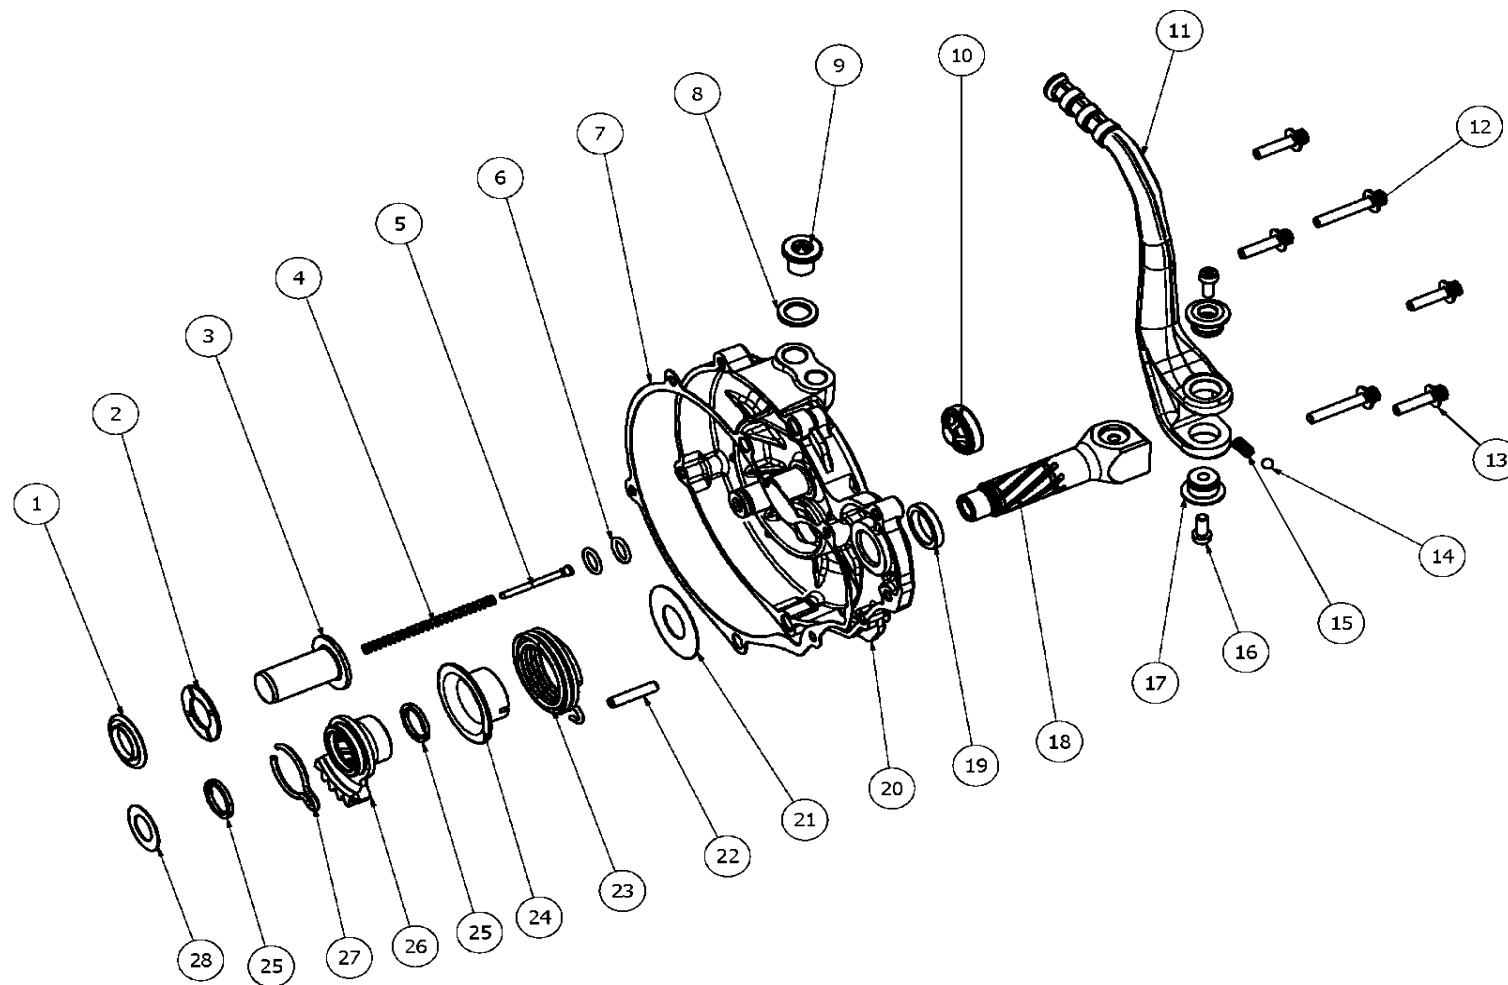

num	description	descripción	125	250	280	300	cant
1	BEARING PLATE	BOLET EMBRAGUE TR280I 2014				2610020214	1
2	BEARING	RODAMIENTO AXIAL 17X30X2				173002RA	1
3	CLUTCH PUMP PISTON	PISTON BOMBIN EMBRAGUE TR280I 2014				2620020214	1
4	CLUTCH PISTON SPRING	MUELLE PISTON EMBRAGUE TR280I 2014				2630020214	1
5	CLUTCH PISTON SPRING GUIDE	GUIA MUELLE PISTON EMBRAGUE TR280I 2011				2640020211	1
6	O-RING NBR	JUNTA TÓRICA NBR				1251500TC	2
7	CLUTCH COVER GASKET	JUNTA TAPA EMBRAGUE TR280I				9520020211	1
8	WASHER	ARANDELA COBRE D.12X18X2				121802NF	1
9	OIL DRAINING BOLT	TAPON LLENADO ACEITE TR280I 2011				1310020211	1
10	OIL WINDOW	MIRILLA VISOR ACEITE				2530020211	1
11	KICKSTART PEDAL	PALANCA ARRANQUE TR 280I 2012				7410020212	1
12	M5x25 TORX	TORX 5X25 PASO 0.8 INOX.				052508AA	4
13	M5x30 TORX	TORX 5X30 PASO 0.8 INOX.				053008AA	2
14	KICKSTART BALL	BOLA PALANCA ARRANQUE TR280I 2011				7440020211	1
15	KICKSTART PEDAL SPRING	MUELLE PALANCA ARRANQUE TR280I 2011				7430020211	1
16	M5x12 TORX	TORX 5X12 PASO 0.8 INOX.				051208AA	2
17	KICKSTART PEDAL BUSHING	CASQUILLO PALANCA ARRANQUE TR280I 2011				7420020211	2
18	KICKSTART SHAFT	EJE ARRANQUE TR280I 2012				7110020212	1
19	SEALING NBR 18x24x4	RETEN NBR 18X24X4				182404SA	1
20	CLUTCH COVER	TAPA EMBRAGUE TR280I 2014				2500020214	1
21	WASHER	ARANDELA 18X40X0.5				184005NA	1
22	CENTERING PING	AGUJA 5X20				0520MA	1
23	PEDAL KICKSTART SPRING	MUELLE ARRANQUE TR280I 2011				7140020211	1
24	KICKSTART SPRING BUSHING	CASQUILLO ARRANQUE TR280I 2011				7130020211	1
25	KICKSTART SHAFT CLIP	CIRCLIP EJE ARRANQUE				7150020211	2
26	KICKSTART GEAR	PIÑON ARRANQUE TR280I 2011				7310020211	1
27	FRICION KICKSTART SPRING	MUELLE FRICCION ARRANQUE TR280I 2011				7320020211	1
28	WASHER	ARANDELA 12X24X0.5				122405NA	1