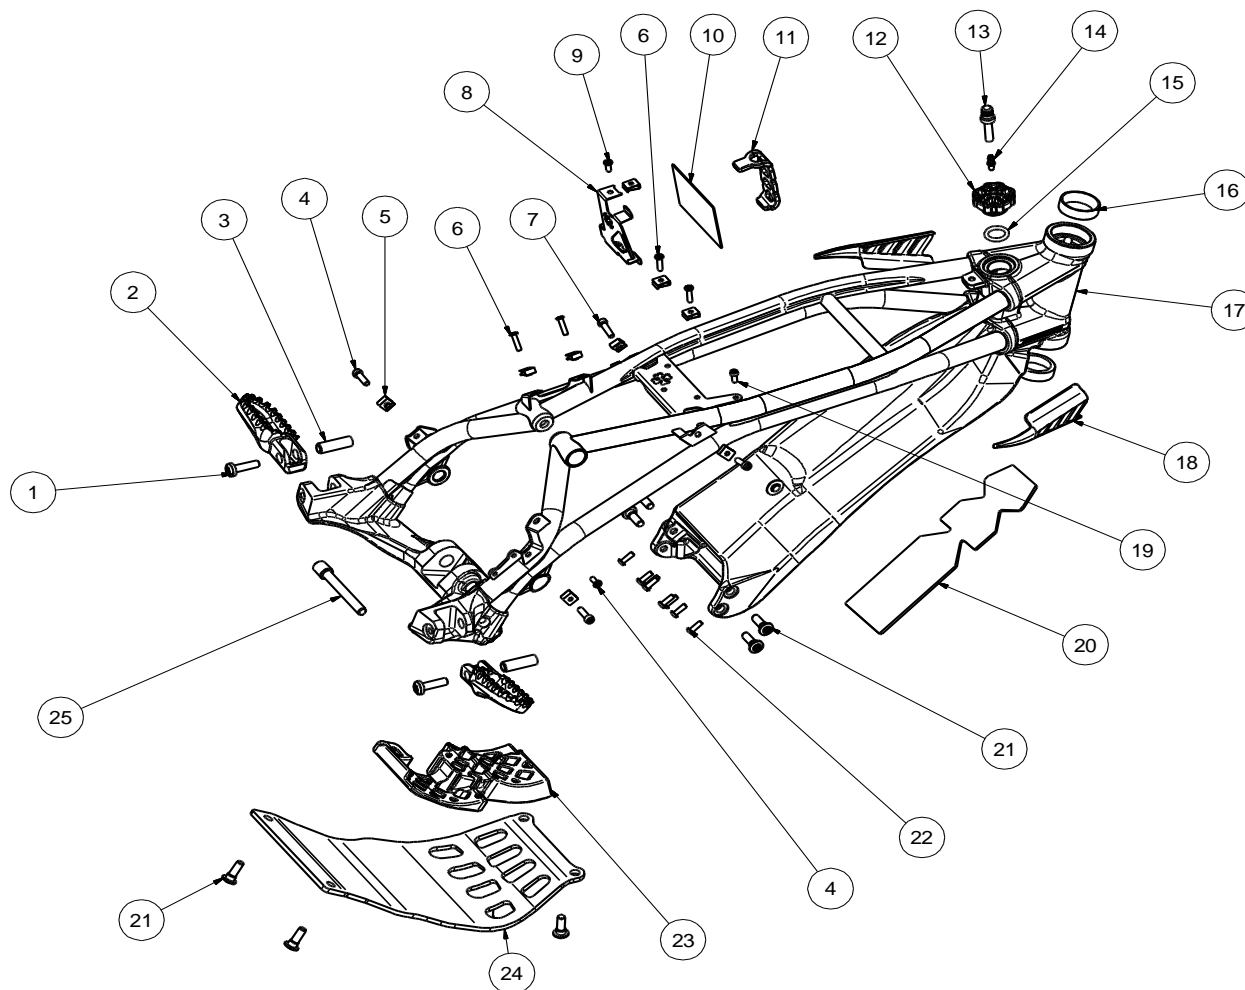

TR125i / TR250i / TR280i / TR300i

DESPIECE / PART LIST

2015

Revisión 00 2014/09/01

num	description	descripción	125	250	280	300	cant
1	TORX M8x30	TORX 8X30 CABOTA ABOMBADA TUFLOCK PASO 125				083012BG	2
2	FOOTREST KIT	CTO. ESTRIBOS PILOTO TR280I 2012				1500010212	1
3	FOOTREST SCREW	PASADOR ESTRIBO PILOTO TR280I 2011				1511010211	2
4	TORX M5X16	TORX AVELLANADO 5X16				051608CA	2
5	NUT CLIP M5	TUERCA GRAPA M5 PASO 0.8				0508LA	10
6	TORX M5x20	TORX 5X20 BOMB. ARAND.				052008BB	4
7	TORX M5x12	TORX M5X12 PASO 0.8 CAB. ABOMBADA ARAND.				051208CA	2
8	ECU SUPPORT	SOPORTE ECU TR280i 2013				5221030213	1
9	TORX M5X12	TORX M5X12 PASO 0.8 CAB. ABOMBADA ARAND.				051208BB	1
10	ECU HEATSHIELD PROTECTOR	PROTECTOR TÉRMICO ECU				5240030213	1
11	ECU SUPPORT BELT	GOMA SUJECION ECU				5230030512	1
12	FUEL TANK CAP	TAPON DEPOSITO GASOLINA OSSA TR280I 2011				9410010211	1
13	VENT HOSE ASSY	VÁLVULA ANTIRETORNO CON TUBO				BT76015OS-DJK-1	1
14	RACORD	RACORD				BT76035OS-DJK-1	1
15	O-RING 22x4	TORICA D. 22X4 FKM75				224000TD	1
16	STEERING BEARING	RODAMIENTO URBXA 32004				32004QB	1
17	FRAME	CHASIS TR280 2013				1000010213	1
18	FRAME TRIMS SET	CTO. BRANQUIAS TR 280I FACTORY 2011				3000040211	1
19	TORX M5x12	TORX 5X12 PASO 0.8 INOX.				051208AA	1
20	AIR BOX FILTER FOAM	PROTECTOR CAJA FILTRO TR280I 2011				5030040211	1
21	SCREW M8x24	TORX CENTRADOR 8X24 PASO 125				082412HA	8
22	SCREW M5x16	TORX 5X16 PASO 0.8 INOX.				051608AA	8
23	CRANKCASE RUBBER PROTECTOR	GOMA PROTECTOR CARTER TR280I 2011				1460010211	1
24	ENGINE PROTECTOR PLATE	PROTECTOR CARTER TR280I 2011				1450010211	1
25	ENGINE-FRAME SPECIAL SCREW	TORNILLO MOTOR INF. 10x80				108012HA-R	1