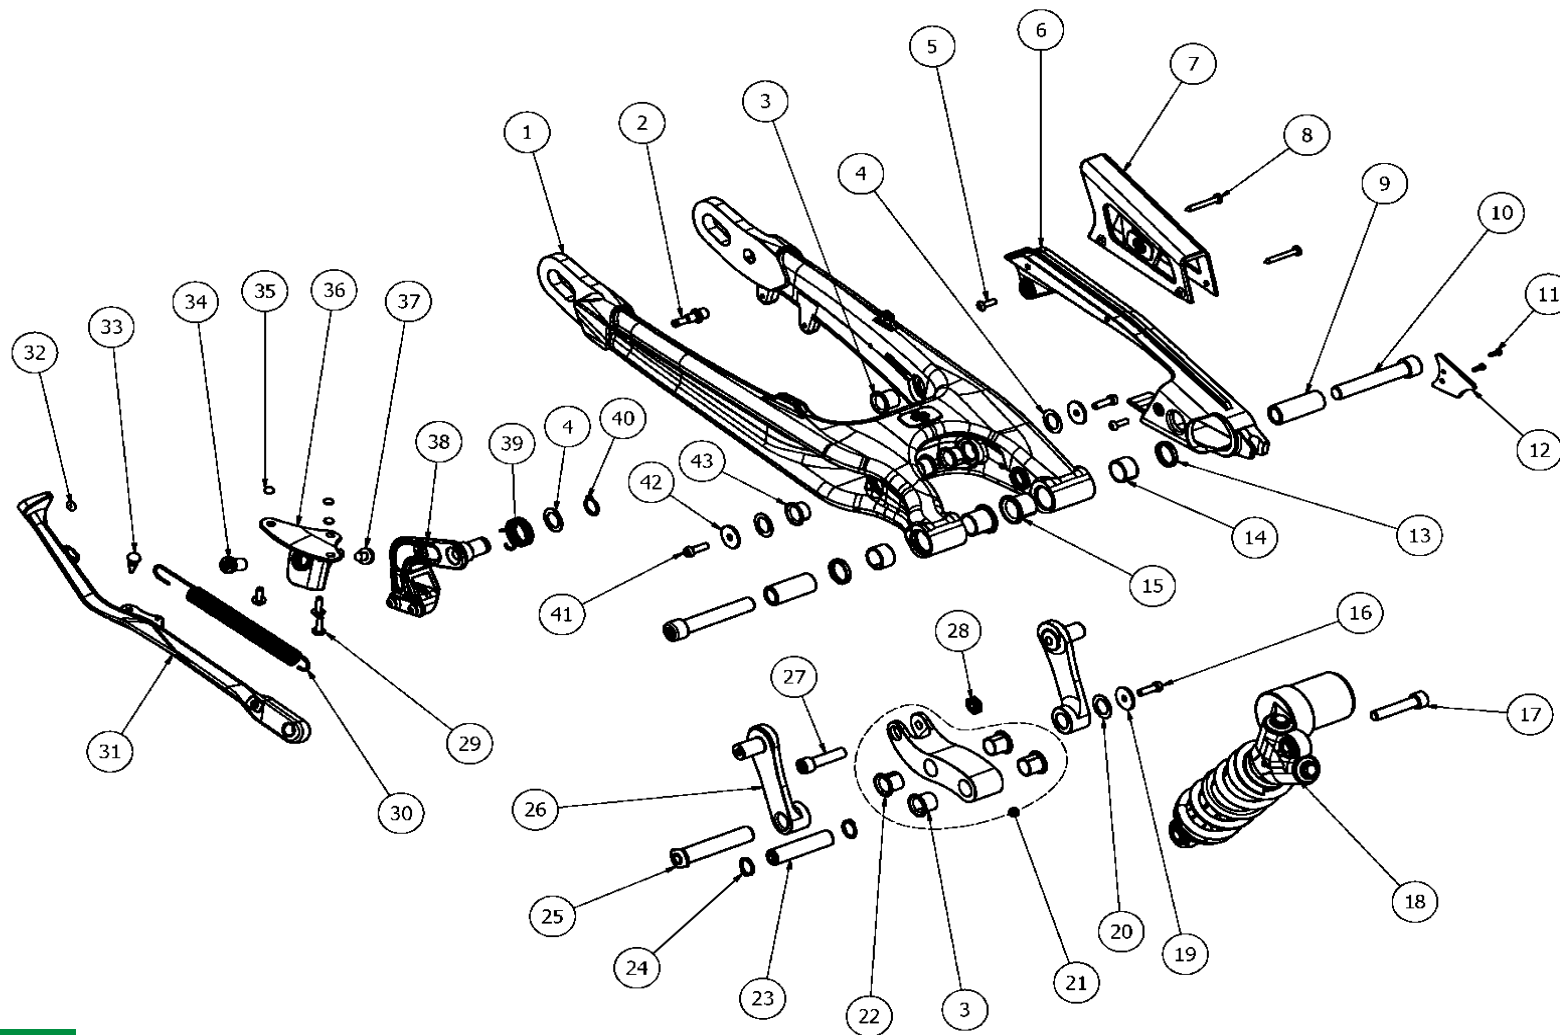

num	description	descripción	125	250	280	300	cant
36	SIDE STAND SUPPORT	SOPORTE CABALLETE				1520010211	1
37	SCREW M8x10	TORX 8X10 CAB. BOMB. PASO 125				081012BA	1
38	CHAIN TENSOR SET	CTO. TENSOR GUIA CADENA TR280I 2011				4450010211	1
39	CHAIN TENSOR SPRING	MUELLE TENSOR GUIA CADENA TR280I 2011				4460010211	1
40	SEEGER	SEEGER EJE D.16 INOX.				160000WD	1
41	TORX M5X10	TORX 5X10 INOX				051008AA	2
42	WASHER	ARANDELA 06X24X2				062402NA	2
43	FRICTION BEARING	GLYCODUR PBG161812F				161812OB	4