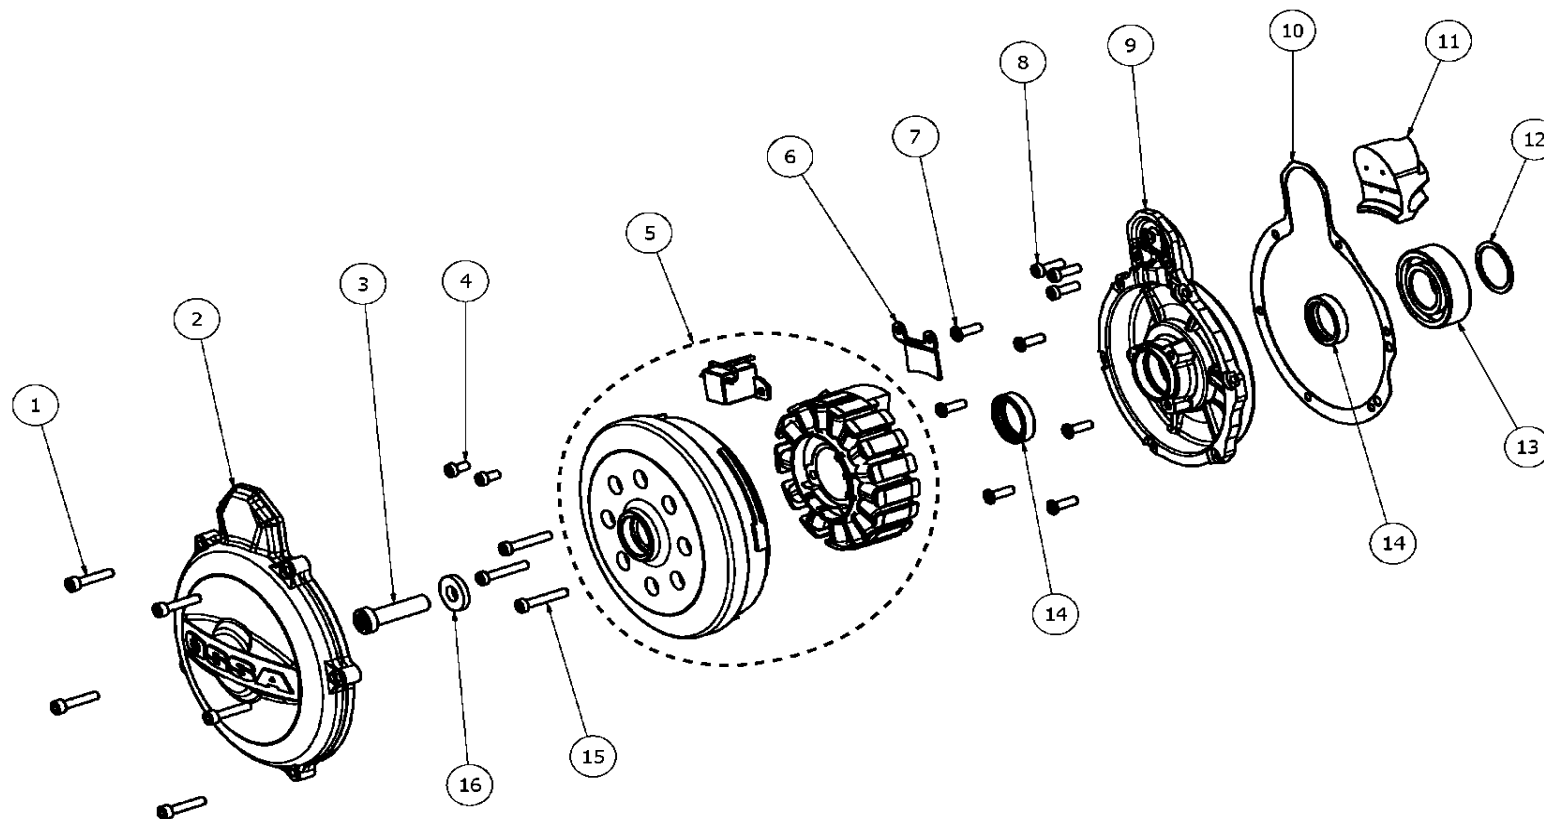

num	description	descripción	125	250	280	300	cant
1	M5x20 TORX	TORX 5X20 PASO 0.8 INOX.				052008AA	5
2	IGNITION COVER	TAPA ENCENDIDO OSSA TR280I 2011				7300030211	1
3	M10x40 SCREW	TORX 10X40 PASO 125 BAJO				104012AB	1
4	TORX M5x12 INOX	TORX 5X12 PASO 0.8 INOX.				051208AA	2
5	ACG SET	CTO. ROTOR Y STATOR TR280I 2011	7100030613			7100030211	1
6	STATOR WIRES SUPPORT PLATE	PLANCHA SOPORTE PICK-UP TR280I 2011				7210030211	1
7	M5x16 TORX	TORX M5X16 BOMB. ARAND.				051608BB	6
8	M5x16 TORX	TORX 5X16 PASO 0.8 CAB. BAJA PAVONADO TUFLOK				051608AE	3
9	INNER CRANKSHAFT COVER	TAPA INTERIOR ENCENDIDO TR280-13				3400020213	1
10	INNER CRANKSHAFT COVER GASKET	JUNTA TAPA INTERIOR ENCENDIDO TR280I 2011				9570020211	1
11	INNER CRANKSHAFT COVER INSERT	POSTIZO TAPA INTER. ENCENDIDO TR280I 2011				3420020211	1
12	WASHER 28X34X0,8	ARANDELA POSIC.RODAMIENTO				3320020213	1
13	BEARING	RODAMIENTO 6205-2RSH2TN9/C4GWF				3430020213	1
14	SEALING	RETEN DOBLE LABIO 25X32X0.7 VITON				2532075B	2
15	M5X25 TORX	TORX 5X25 PASO 0.8				052508AF	3
16	WASHER 10x25x4	ARANDELA 10X25X4				102540HB	1