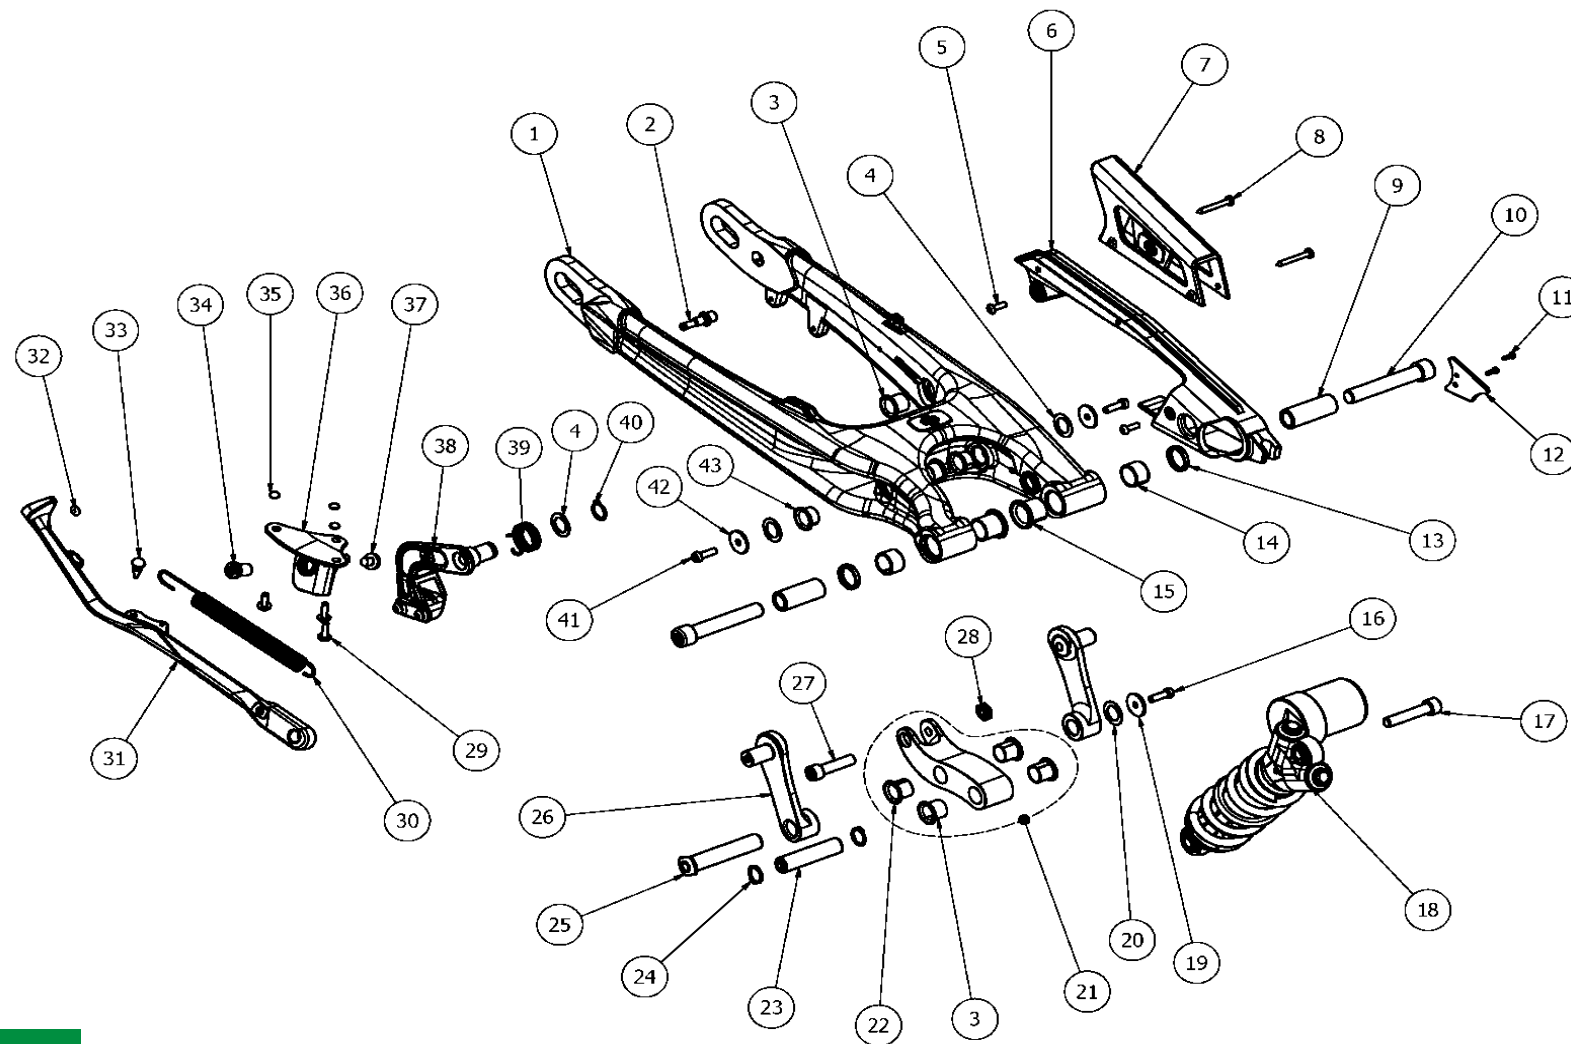

num	description	descripción	125	250	280	300	cant
1	SWING ARM	BASCULANTE TR280I 2012				4000010212	1
2	REAR BRAKE CALIPER SCREW	CENTRADOR PINZA FRENO TRAS. TR280I 2011				7750010211	1
3	FRICTION BEARING	GLYCODUR PBG161817F				161817OB	3
4	WASHER	ARANDELA 16X25X0.5 INOX.				162505NI	3
5	TORX M5X12	TORX M5X12 PASO 0.8 CAB. ABOMBADA ARAND.				051208BB	2
6	CHAIN GUIDE	PATIN CADENA OSSA TR280I 2011				9030040211	1
7	CHAIN PROTECTOR	PROTECTOR CADENA OSSA TR280I 2011				9025040211	1
8	TAPPING SCREW	TORX ST4,4X38 ROSCA XAPA				043800FB	2
9	SWING ARM SHAFT BUSH	CASQUILLO BASCULANTE D.14X20X52.5				4120010211	2
10	SWING ARM SHAFT SPECIAL SCREW	TORNILLO BASCULANTE 14x80 ACERO 12.9				148015DA	2
11	TORX ST 3,9X9,5	TORX ST3,9X9,5 ROSCA XAPA				030900FB	2
12	CHAIN PROTECTION PLATE	PROTECTOR PIÑON TR280I 2011				9035040211	1
13	SEALING	OBTURADOR 20X26X4				2026045H	2
14	FRICTION BEARING	GLYCODUR PBG202321.5F				202315OA	2
15	FRICTION BEARING	GLYCODUR PG202315F				202321.5OB	2
16	TORX M6X12	TORX M6X12 PASO 100				061210AA	1
17	SCREW	TORX 10X50 PASO 125				105012AA	1
18	REAR SHOCK ABSORBER OHLINS	AMORTIGUADOR TRAS. TTX OHLINS TR280I 2011				3000010211	1
19	WASHER	ARANDELA				062802NA	1
20	WASHER	ARANDELA				202805NI	1
21	ROCKER ARM	CTO. BALANCIN TR280I 2014				3200010214	1
22	FRICTION BEARING	GLYCODUR 20x23X16.5				202316.5OB	2
23	ROCKER ARM - FRAME SHAFT	EJE BALANCIN-BASTIDOR TR280I 2011				3230010211	1
24	SEEGER	SEEGER PASADOR D.16 INOX.				160000WF	2
25	ROCKER ARM SHAFT	EJE BALANCIN TR280I 2014				3220010214	1
26	LINKER ASSY	BIELETA TR280I 2014				3300010214	2
27	SHOCK ABSORBER LOWER SCREW	TORX 10X40 PASO 125 REBAJADO				104012HA	1
28	NUT M10	TUERCA M10 PASO 125 AUTOBLOCANTE				1012KG	1
29	TORX M5x16	TORX M5X16 BOMB. ARAND.				051608BB	3
30	SIDE STAND SPRING	MUELLE CABALLETE TR280I 2011				1530010211	1
31	SIDE STAND	CABALLETE TR 280I 2011				1525010211	1
32	O-RING 6x4	TORICA NBR70 6X4				060400TA	1
33	SIDE STAND STOP BLOCK	GOMA TOPE CABALLETE TR280I 2011				1550010211	1
34	SIDE STAND BUSH GUIDE	CASQUILLO ROSCADO CABALLETE TR280I 2011				1540010211	1
35	THREADED RIVET M5	REMACHE ROSCADO M5				0511XB	3