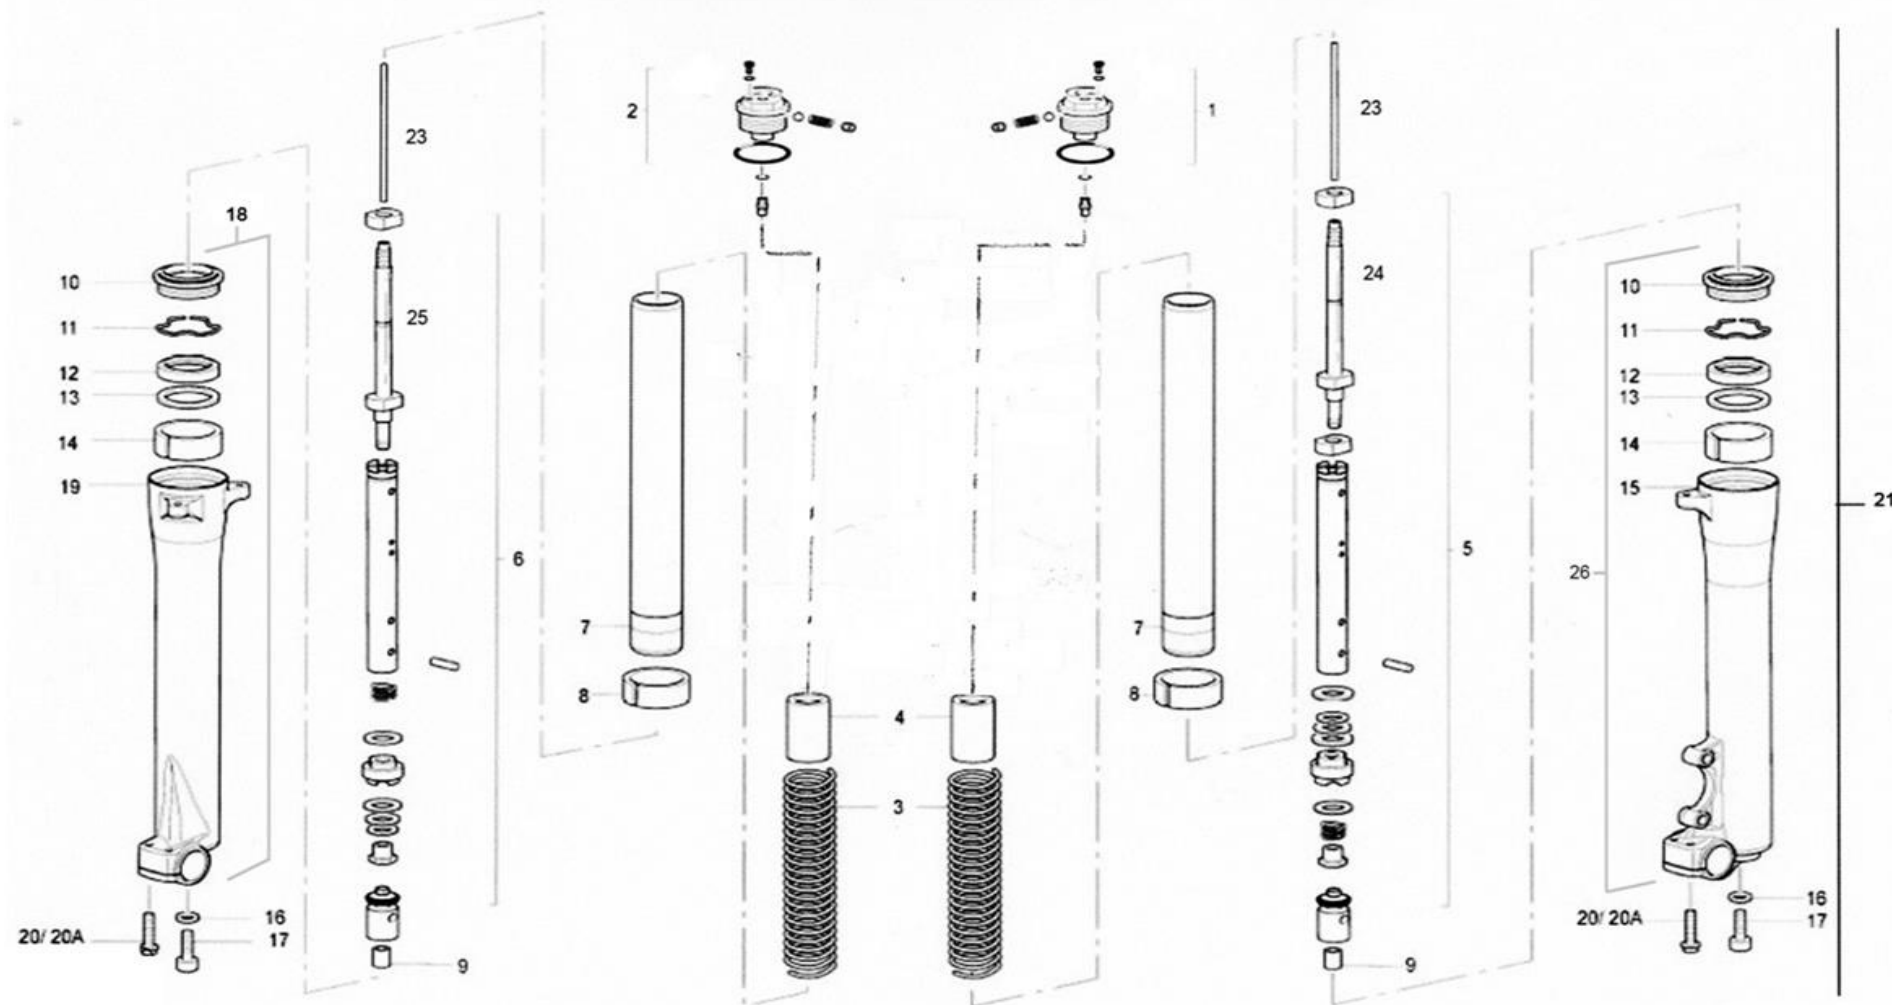

num	description	descripción	125	250	280	300	cant
1	ADJUSTING COMPRESSION CAP	CTO. TAPÓN REGULACIÓN COMPRESIÓN				BT280714105	1
2	ADJUSTING RETURN CAP	CTO. TAPÓN REGULACIÓN EXTENSIÓN				BT280714106	1
3	FRONT FORK SPRING	MUELLE SUSPENSIÓN				5141418/P	2
4	PRE-LOAD WASHER	TOPE PRECARGA AMORTIGUADOR				5182328/P	2
5	ADJUSTER TOP COMPRESSION	REGULADOR HIDRÁULICO COMPR.				8032145/R	1
6	HYDRAULIC EXTENSION ASSEMBLY	CONJUNTO HIDRÁULICO EXTENSIÓN				8032144/R	1
7	FRONT FORK INNER TUBE	BARRA SUSPENSIÓN				BT280614110	2
8	GLACIER BUSHING	GLACIER SUSPENSIÓN				BT280414111	2
9	SPACER BUSH	CENTRAJE TUBO HIDRÁULICO				BT280414219	2
10	DUST SEAL	GUARDAPOLVO				BT20000143011	2
11	TRIAL FRONT FORK SEEGER	SEEGER SUSPENSIÓN TRIAL				BT200252809	2
12	SEAL	RETÉN				BT20000153011	2
13	TRIAL UPPER WASHER	ARANDELA SUPERIOR TRIAL				BT280414133	2
14	TUBE GLACIER BUSH	GLACIER BOTELLA SUSPENSIÓN				BT280414134	2
15	LEFT OUTER TUBE	BOTELLA IZQUIERDA SUSPENSIÓN TRIAL				BT20000083011	1
16	FRONT FORK WASHER SEAL	ARANDELA GOMA INTERIOR				BT280414145	2
17	ALLEN SCREW	ALLEN				BT280414249	2
19	RIGHT OUTER TUBE	BOTELLA DERECHA SUSPENSIÓN TRIAL				BT20000073011	1
20	EXAGONAL SCREW M6X25	TORNILLO HEXAGONAL CON BALONA M6X25				T0206025	4
21	TRIAL SUSPENSION SET MARZOCCHI	SUSPENSIÓN TRIAL MARZOCCHI				BT20000063012	1
22	BLEEDING KIT	CTO. SANGRADOR AIRE				BT280714103	1
23	REGULATION BAR	VARILLA REGULACIÓN				556627/R	1
24	HORN	ASTA				309787DU/R	1
25	HORN	ASTA				309759DU/R	1