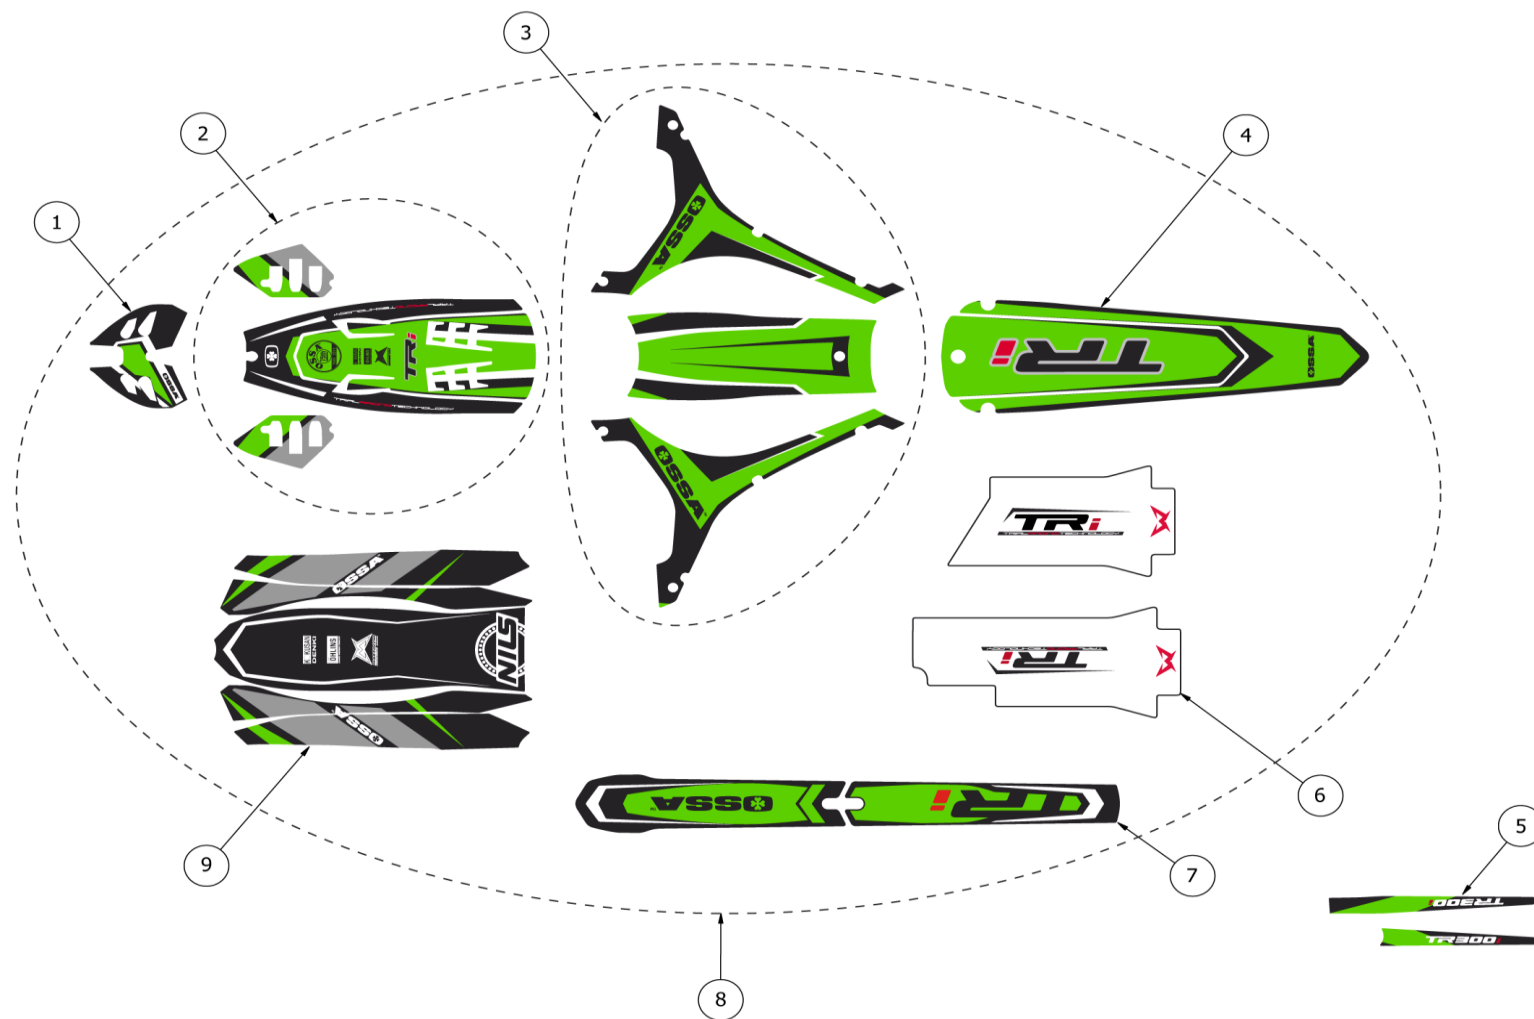

num	description	descripción	125	250	280	300	cant
1	HEADLIGHT STICKER TRI 2015	ADHESIVO CARETA TRI 2015				BT95020OS-DJK-1	1
2	AIRBOX COVER + RADIATOR P. STICKERS TRI 2015	ADHESIVO TAPA DE FILTRO + ALETINES TRI 2015				BT95100CT-DJK-1	1
3	SEAT BASE STICKERS TRI 2015	ADHESIVOS BASE ASIENTO TRI 2015				BT95180OS-DJK-1	1
4	REAR FENDER STICKERS TRI 2015	ADHESIVOS GUARDABARROS TRASERO TRI 2015				BT95120OS-DJK-1	1
5	SWING ARM STICKERS TRI 2015	CTO. ADHESIVOS BASCULANTE TRI 2015	BT95145CT-DJG-1	BT95145CT-DJH-1	BT95145CT-DJJ-1	BT95145CT-DJK-1	1
6	FRONT FORK STICKERS TRI 2015	ADHESIVOS HORQUILLA TRI 2015				BT95010CT-DJK-1	1
7	FRONT FENDER STICKERS TRI 2015	ADHESIVOS GUARDABARROS DELANTERO TRI 2015				BT95001OS-DJK-1	1
8	COMPLETE DECAL KIT TRI 2015	CTO. ADHESIVOS COMPL.TRI 2015				BT95000CT-DJK-1	1
9	FUEL TANK STICKERS TRI 2015	CTO. ADHESIVOS DEPÓSITO TRI 2015				BT95190CT-DJK-1	1