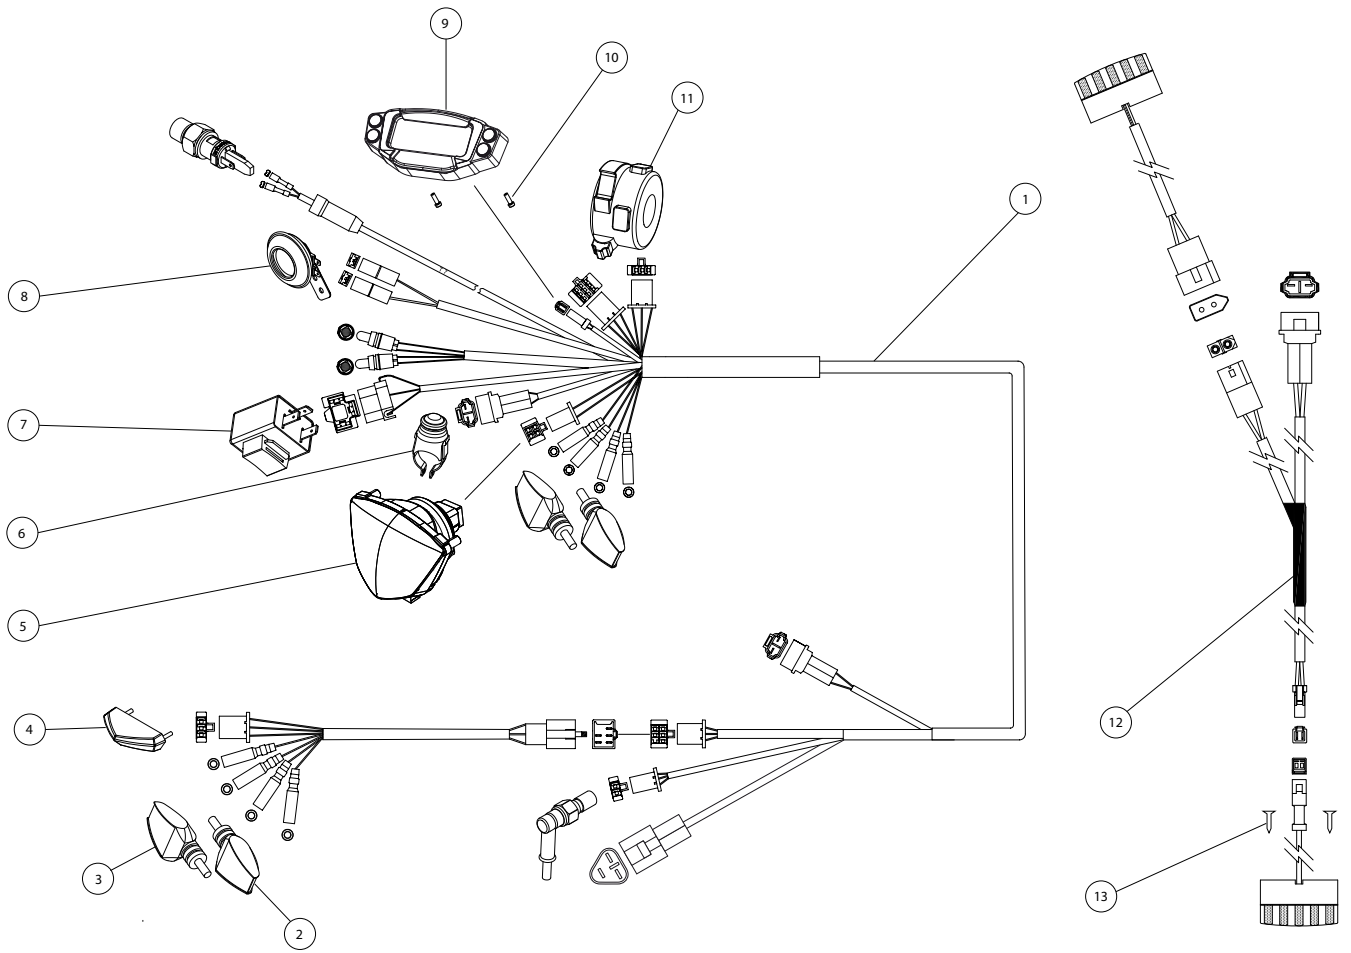

<i>REF</i>	<i>CODE</i>	<i>NAME</i>	<i>QUANTITY</i>
1	1200030211	LIGHT WIRING	1
2	2300030211	INDICATOR A	2
3	2350030211	INDICATOR B	2
4	3100030512	TAIL LIGHT	1
5	2100030211	LAMP	1
6	8110030211	ENGINE STOP SWITCH	1
7	2360030211	TURN BOX	1
8	6200030211	HORN	1
9	6000030211	TRAILTECH MULTIFUNCTION	1
10	041007BC	SCREW	2
11	2400030211	LIGHT HORN SWITCH	1
12	1201030214	RACING LIGHT HARNESS	1
13	0206FB	SCREW	2