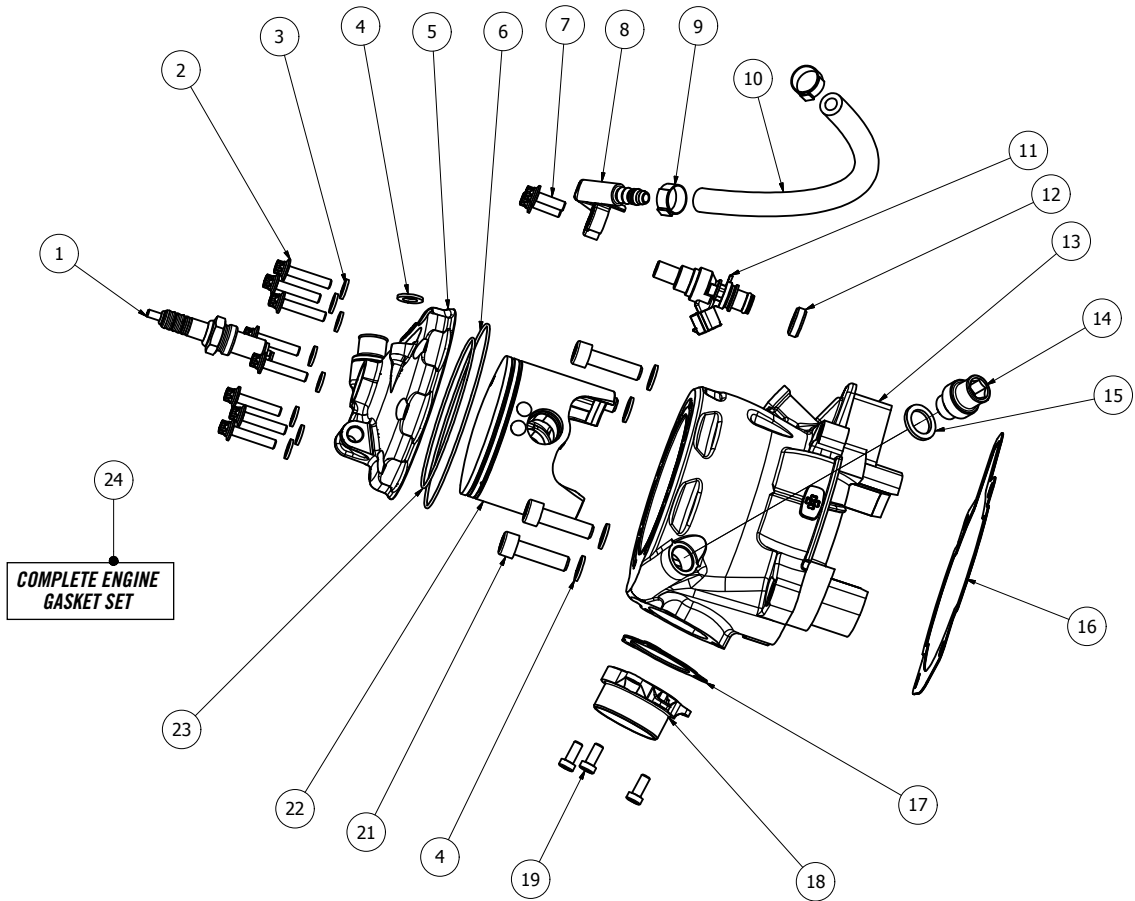

REF	CODE	NAME	QUANTITY
1	125: 6300020613	SPARK PLUG	1
	250 / 280 / 300: 6300020211	SPARK PLUG	1
2	052508AA	M5x25 TORX	8
3	051115NF	WASHER	8
4	081415NF	WASHER	5
5	125: 6000020613	CYLINDER HEAD ASSY	1
	250: 6000020714		
	280: 6000020214		
	300: 6000020414		
6	10440178TA	O-RING NBR	1
7	051608BB	M5x16 SCREW	2
8	9120010211	INJECTOR CAP	1
9	1408UC	CLAMP	2
10	9150010211	FUEL LINE	1
11	9110010211	INJECTOR	1
12	9130010211	INJECTOR GASKET	1
13	125: 6500020614	CYLINDER	1
	250: 6500020714		1
	280: 6500020211		1
	300: 6500020414		1