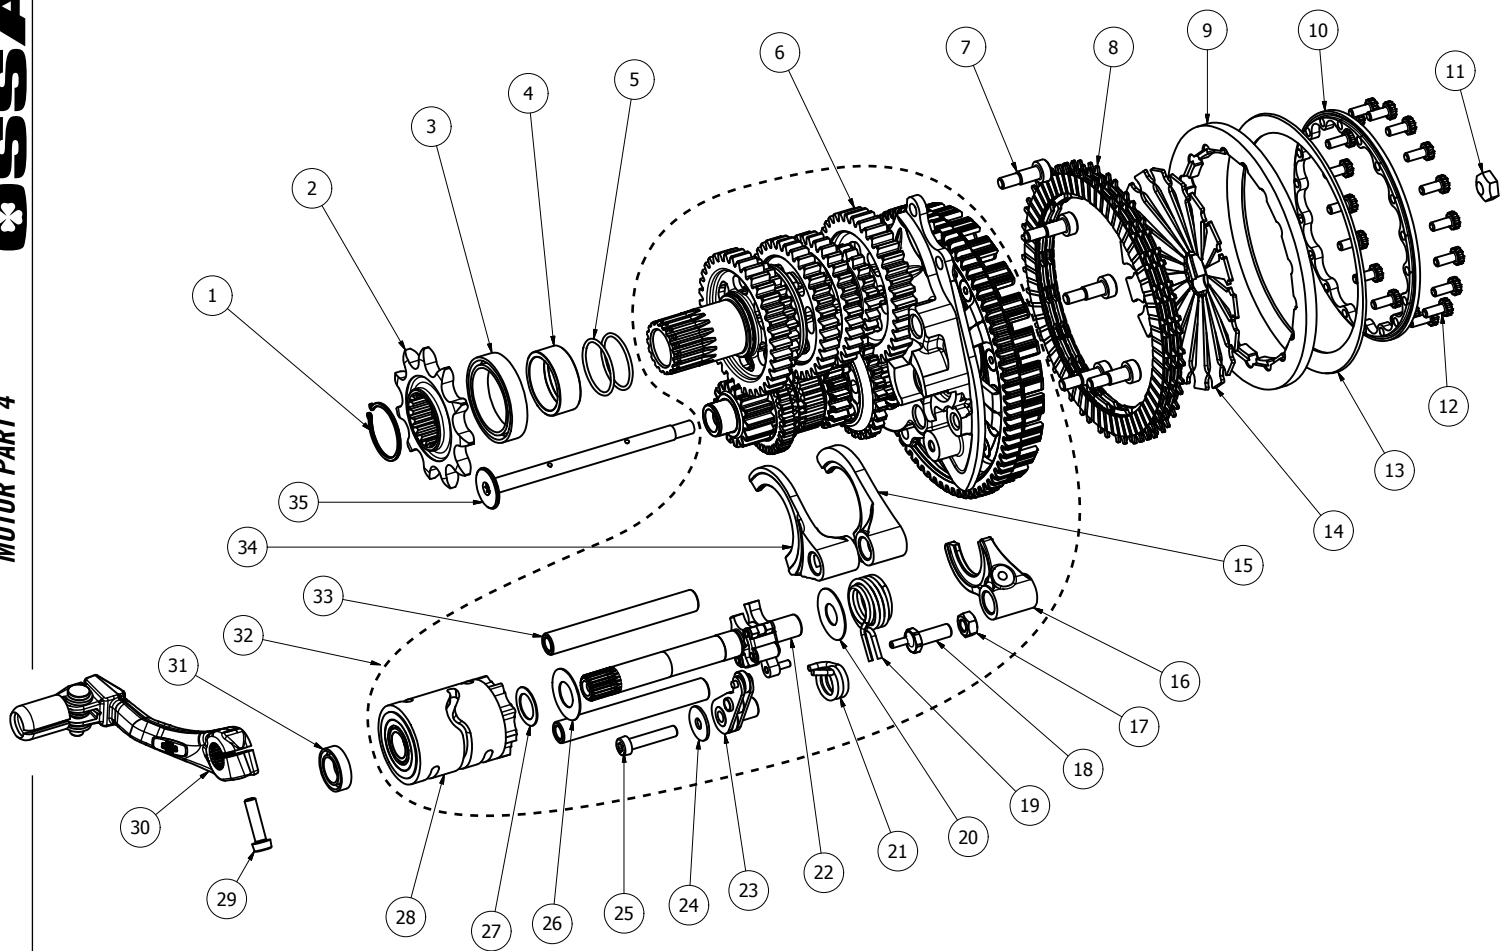

<i>REF</i>	<i>CODE</i>	<i>NAME</i>	<i>QUANTITY</i>
1	250000WA	SEEGER Ø25	1
2	4310020211	COUNTERSHAFT SPROCKET	1
3	304008SB	SEAL FOR GEAR OUTPUT SHAFT	1
4	4510020211	SHIFT SEAL BUSHING	1
5	251500TA	O-RING NBR	2
6	4000020214	GEAR TRANSMISSION ASSY	1
7	061008DB	SCREW	5
8	2300020212	CLUTCH DISCS SET	1
9	2410020211	PRESSURE PLATE	1
10	2430020214	CLUTCH SPRING SUPPORT PLATE	1
11	1610020213	CLUTCH NUT LOCKER	1
12	041007BC	M4x10 SCREW	18
13	2420020214	CLUTCH SPRING	1
14	2440020211	CLUTCH RELEASE ARM	18
15	8210020211	GEAR FORK 1st-4th	1
16	8230020211	GEAR FORK 5th-6th	1
17	0610KI	M6 NUT	1
18	4410020211	SHIFT SHAFT ADJUSTING SPRING	1

<i>REF</i>	<i>CODE</i>	<i>NAME</i>	<i>QUANTITY</i>
19	8115020211	SHIFT SHAFT SPRING	1
20	102405NA	WASHER	1
21	8130020211	GEAR SELECTOR SPRING	1
22	8100020211	SHIFT SHAFT ASSY	1
23	8120020211	GEAR SELECTOR	2
24	051601NA	WASHER	1
25	052508AA	M5x25 TORX	1
26	122405NA	WASHER	1
27	121805NA	WASHER	1
28	8400020211	SHIFT DRUM ASSY	1
29	052008AA	M5x20 TORX	1
30	8510020211	GEAR PEDAL	1
31	122005SB	GEAR SHAFT OIL SEAL	1
32	4000080214	PREASSEMBLED AND ADJUSTED GEARBOX	1
33	8310020211	FORK SHAFT	2
34	8220020211	GEAR FORK 2nd-3rd	1
35	1600020214	PRIMARY SHAFT LOCKER SHAFT	1