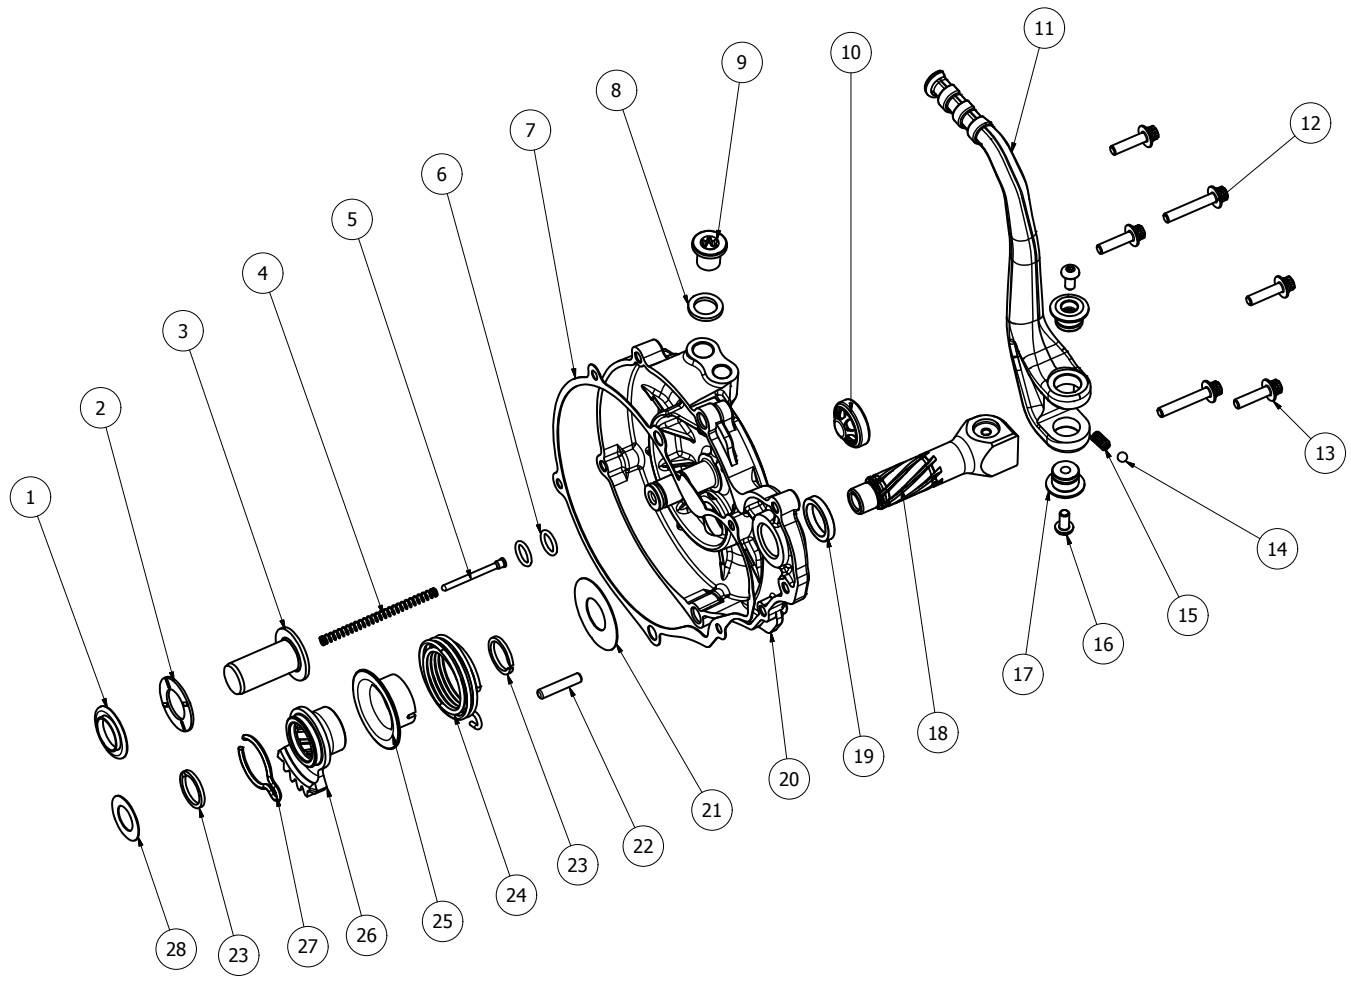

<i>REF</i>	<i>CODE</i>	<i>NAME</i>	<i>QUANTITY</i>
1	2610020211	BEARING PLATE	1
2	173002RA	BEARING	1
3	2620020214	CLUTCH PUMP PISTON	1
4	2630020214	CLUTCH PISTON SPRING	1
5	2640020211	CLUTCH PISTON SPRING GUIDE	1
6	1251500TC	O-RING NBR	2
7	9520020211	CLUTCH COVER GASKET	1
8	121802NF	WASHER	1
9	1310020211	OIL DRAINING BOLT	1
10	2530020211	OIL WINDOW	1
11	7410020211	KICKSTART PEDAL	1
12	052508AA	M5x25 TORX	4
13	053008AA	M5x30 TORX	2
14	7440020211	KICKSTART BALL	1

<i>REF</i>	<i>CODE</i>	<i>NAME</i>	<i>QUANTITY</i>
15	7430020211	KICKSTART PEDAL SPRING	1
16	051208AA	M5x12 TORX	2
17	7420020211	KICKSTART PEDAL BUSHING	2
18	7110020212	KICKSTART SHAFT	1
19	182404SA	SEALING NBR 18x24x4	1
20	2500020214	CLUTCH COVER	1
21	184005NA	WASHER	1
22	0520MA	CENTERING PING	1
23	7150020211	KICKSTART SHAFT CLIP	2
24	7140020211	PEDAL KICKSTART SPRING	1
25	7130020211	KICKSTART SPRING BUSHING	1
26	7310020211	KICKSTART GEAR	1
27	7320020211	FRICTION KICKSTART SPRING	1
28	122405NA	WASHER	1