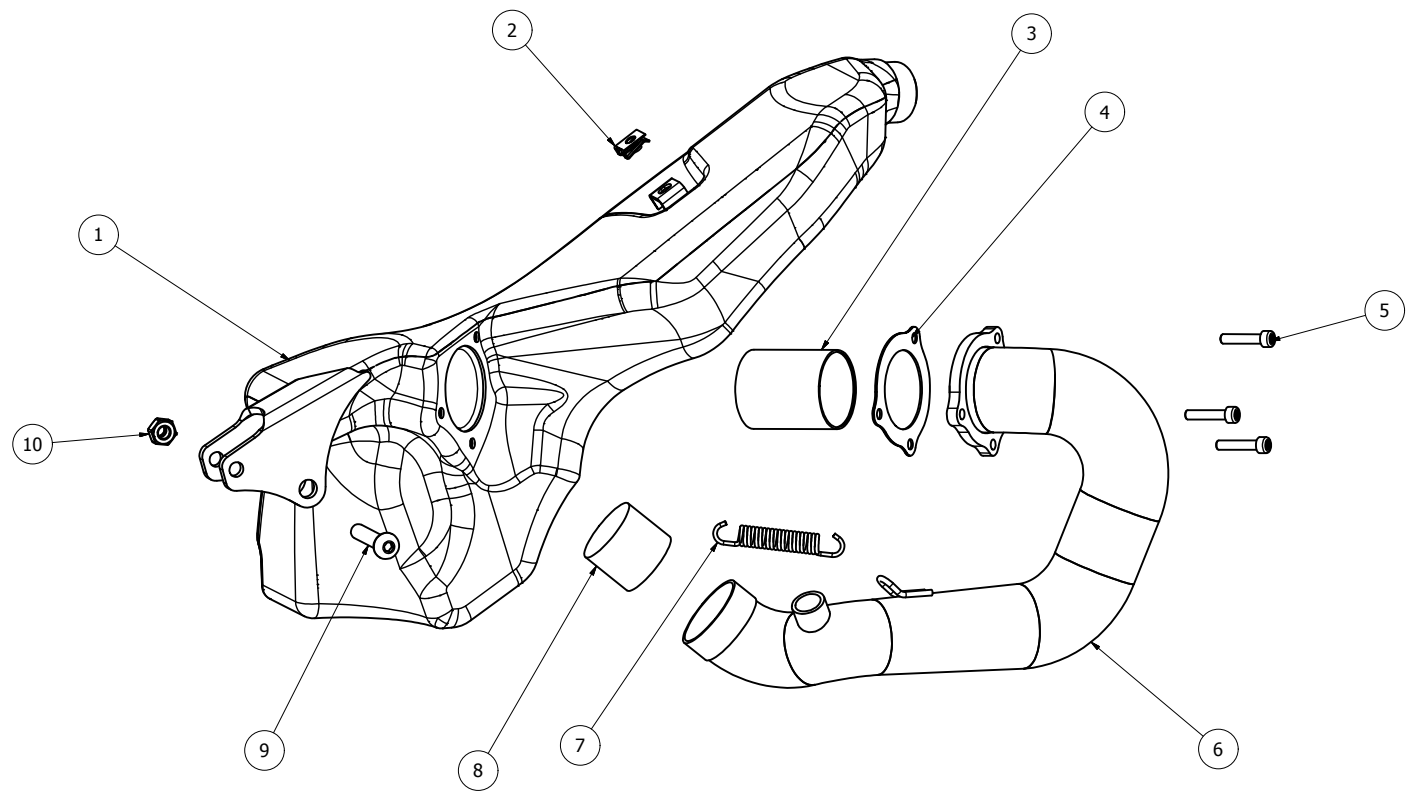

<i>REF</i>	<i>CODE</i>	<i>NAME</i>	<i>QUANTITY</i>
1	125: 9650010613	EXHAUST ASSEMBLY	1
	250 / 280 / 300: 9650010211		
2	0508LA	NUT CLIP M5	1
3	9671010512	CATALYTIC CONVERTOR 42.5	1
4	9510010211	BEND EXHAUST GASKET	1
5	052008AA	M5x20 SCREW	3
6	125: 9610010613	HEADER PIPE	1
	250 / 280 / 300: 9610010211		
7	9620010211	HEADER PIPE SPRING	1
8	9675010512	CATALYTIC CONVERTOR 32.25	1
9	084012AA	TORX M8x40	1
10	0812KG	M8 NUT	1