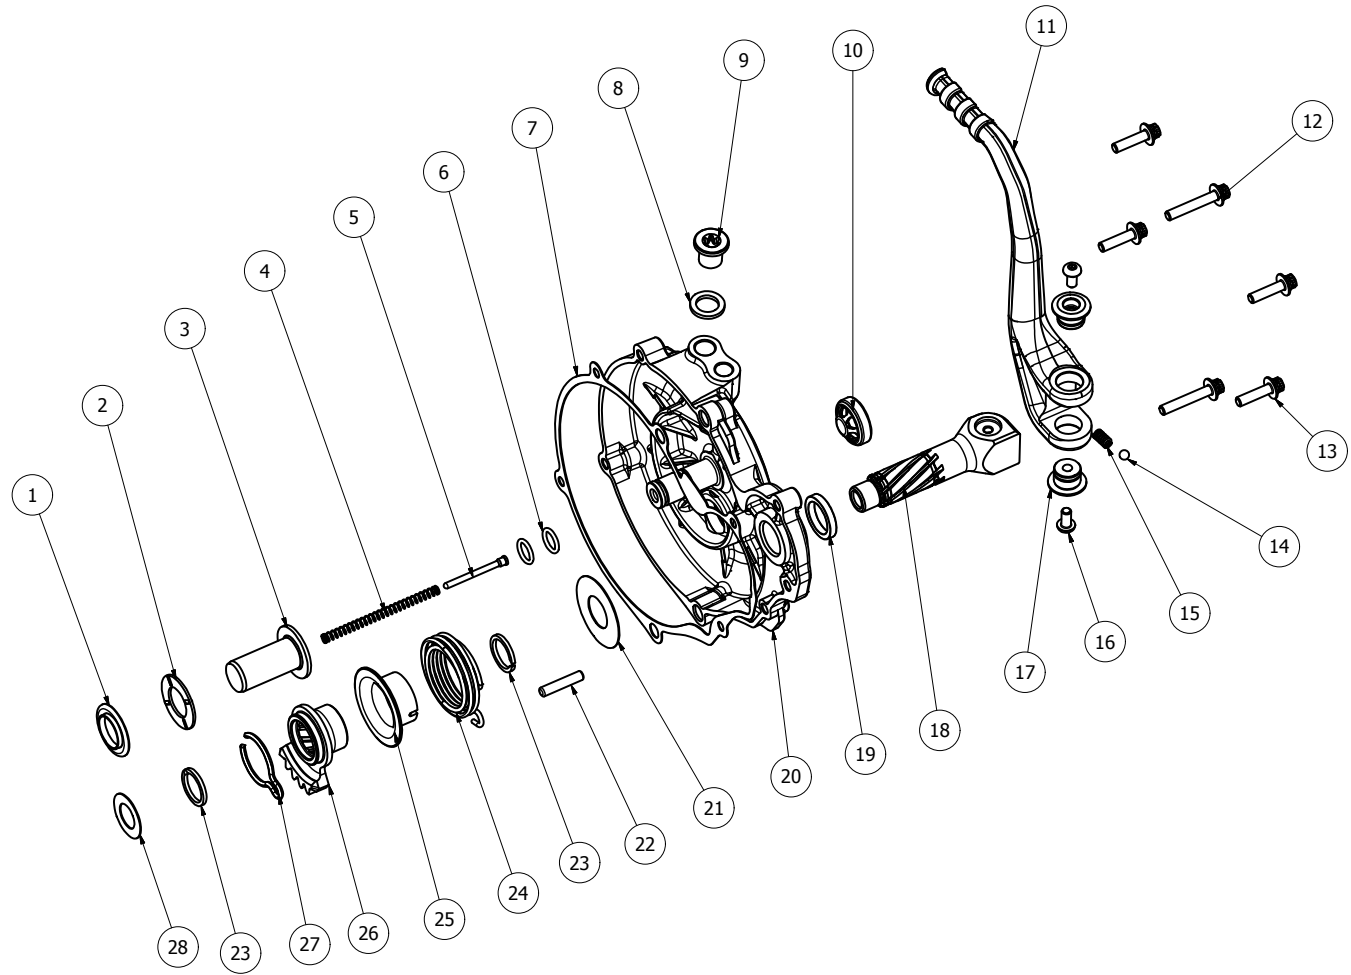

<i>REF</i>	<i>CODE</i>	<i>NAME</i>	<i>QUANTITY</i>
1	2610020211	BEARING PLATE	1
2	173002RA	BEARING	1
3	2620020211	CLUTCH PUMP PISTON	1
4	2630020211	CLUTCH PISTON SPRING	1
5	2640020211	CLUTCH PISTON SPRING GUIDE	1
6	1251500TC	O-RING NBR + TEFLON	2
7	9520020211	CLUTCH COVER GASKET	1
8	121802NF	WASHER	1
9	1310020211	OIL DRAINING BOLT	1
10	2530020211	OIL WINDOW	1
11	7410020211	KICKSTART PEDAL	1
12	052508AA	M5x25 TORX	4
13	053008AA	M5x30 TORX	2
14	7440020211	KICKSTART BALL	1

<i>REF</i>	<i>CODE</i>	<i>NAME</i>	<i>QUANTITY</i>
15	7430020211	KICKSTART PEDAL SPRING	1
16	051208AA	M5x12 TORX	2
17	7420020211	KICKSTART PEDAL BUSHING	2
18	7110020212	KICKSTART SHAFT	1
19	182404SA	SEALING NBR 18x24x4	1
20	2500020212	CLUTCH COVER	1
21	184005NA	WASHER	1
22	0520MA	CENTERING PING	1
23	7150020211	KICKSTART SHAFT CLIP	2
24	7140020211	PEDAL KICKSTART SPRING	1
25	7130020211	KICKSTART SPRING BUSHING	1
26	7310020211	KICKSTART GEAR	1
27	7320020211	FRICTION KICKSTART SPRING	1
28	122405NA	WASHER	1