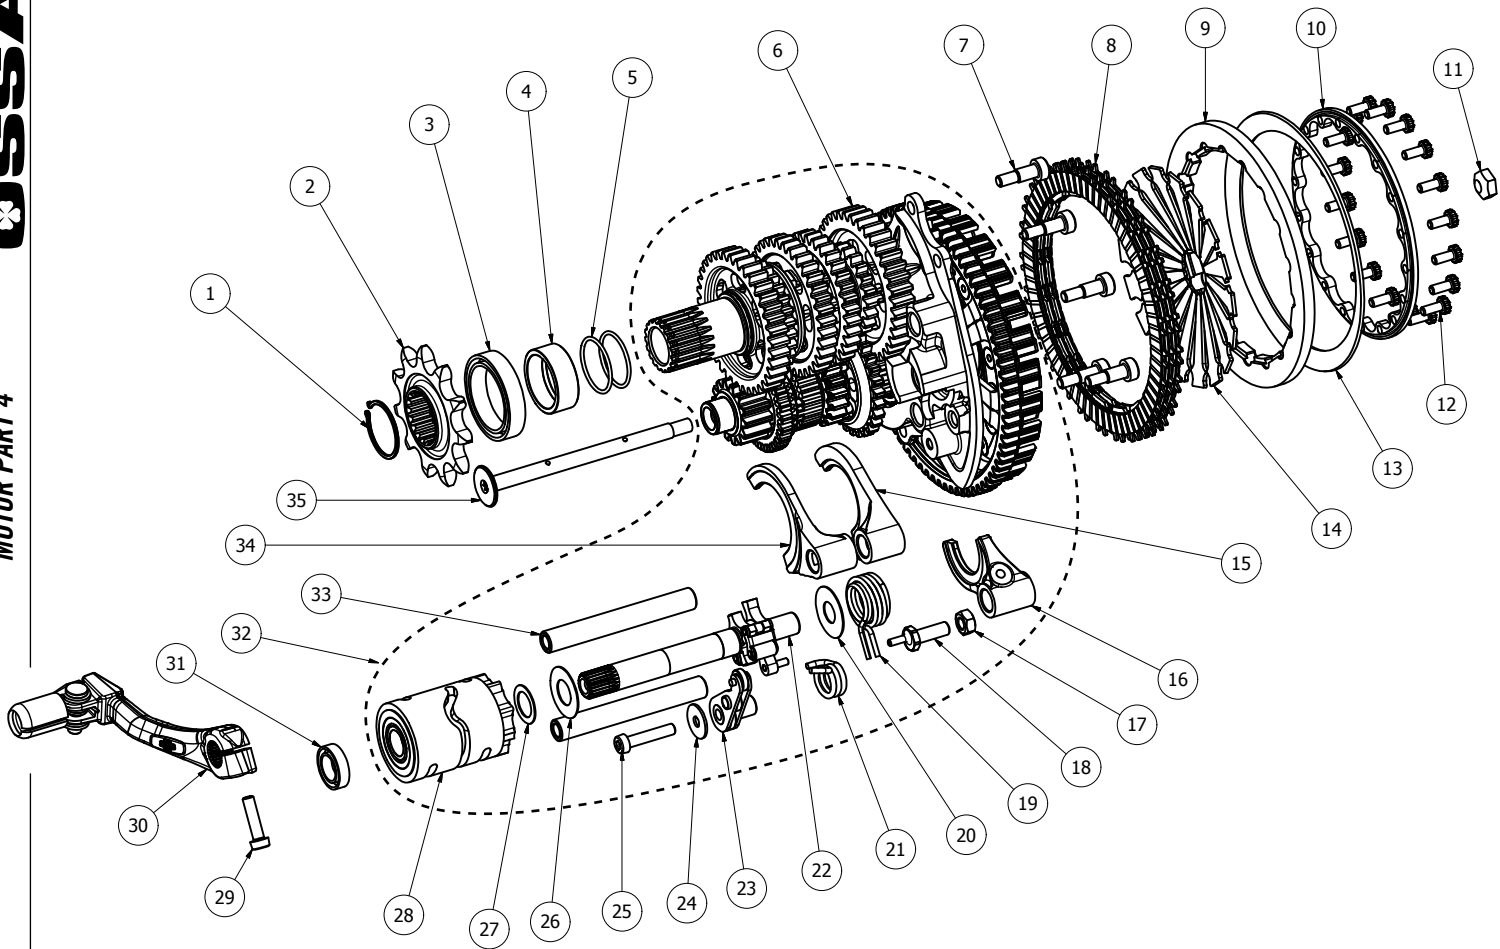

<i>REF</i>	<i>CODE</i>	<i>NAME</i>	<i>QUANTITY</i>
1	250000WA	SEEGER Ø25	1
2	4310020211	COUNTERSHAFT SPROCKET	1
3	304008SB	SEAL FOR GEAR OUTPUT SHAFT	1
4	4510020211	SHIFT SEAL BUSHING	1
5	251500TA	O-RING NBR	2
6	4000020214	GEAR TRANSMISSION ASSY	1
7	061008DB	SCREW	5
8	2300020212	CLUTCH DISCS SET	1
9	2410020211	PRESSURE PLATE	1
10	2430020214	CLUTCH SPRING SUPPORT PLATE	1
11	1610020213	CLUTCH NUT LOCKER	1
12	041007BC	M4x10 SCREW	18
13	2420020214	CLUTCH SPRING	1
14	2440020211	CLUTCH RELEASE ARM	18
15	8210020211	GEAR FORK 1st-4th	1
16	8230020211	GEAR FORK 5th-6th	1
17	0610KI	M6 NUT	1
18	4410020211	SHIFT SHAFT ADJUSTING SPRING	1