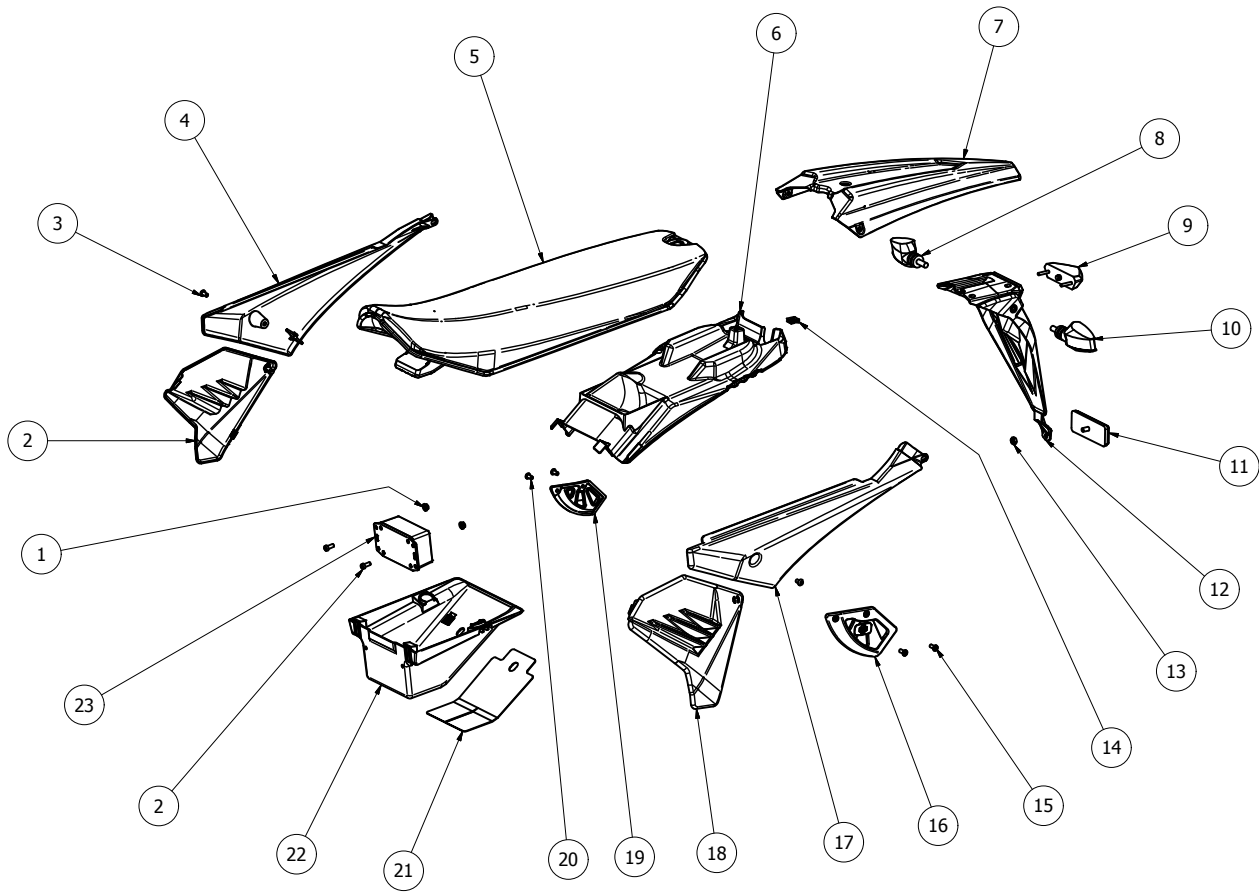

<i>REF</i>	<i>CODE</i>	<i>NAME</i>	<i>QUANTITY</i>
1	0508KC	M5 NUT	2
2	6210040512	RIGHT SUBFRAME PANEL	1
3	051208BB	TORX M5x12	4
4	6200040514	RIGHT SIDE PANEL	1
5	8001040512	SEAT	1
6	6400040512	EXHAUST PROTECTOR	1
7	6000040514	REAR FENDER	1
8	2350030211	INDICATOR-B	1
9	3100030512	TAIL LIGHT	1
10	2300030211	INDICATOR-A	1
11	3250030211	REAR CATADIOPTRIC	1
12	7000040212	NUMBER PLATE SUPPORT	1
13	0508KA	M5 NUT	1
14	0508LA	NUT CLIP M5	1
15	051208AB	TORX M5x12	2
16	9020040211	REAR SPROCKET PROTECTOR	1
17	6300040514	LEFT SIDE PANEL	1
18	6310040512	LEFT SUBFRAME PANEL	1
19	9015040211	REAR DISC PROTECTOR	1
20	051008AB	TORX M5x10	2
21	8110040512	BOX HEAT PROTECTOR	1
22	8500040512	BOX	1
23	1160030214	EASY START SYSTEM	1